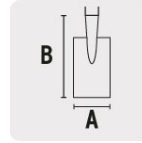

## Pala escarramán, T-2000 puño "Y"

- Mango fabricado en madera de fresno con acabado enlacado
- Cabeza de acero con hoja más recta que facilita el corte de raíces
- Puño comfort fabricado en polipropileno para mayor comodidad

### Especificaciones

<b>Master</b>	306
<b>Modelo</b>	T-2000
<b>Puño</b>	Comfort Grip
<b>Ancho de la cabeza (A)</b>	7 1/2" (19 cm)
<b>Largo de la cabeza (B)</b>	21" (53 cm)
<b>Largo total</b>	41" (104 cm)
<b>Hombros</b>	Rolados atrás
<b>Atado</b>	3
<b>Inner</b>	3
<b>Pallet</b>	240