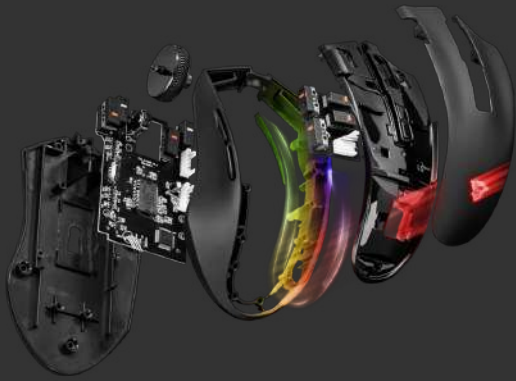

**#21789**

RATÓN RGB

Ratón ergonómico y profesional para juegos, con sensor de alta precisión e iluminación LED RGB completa

Características

- Avanzado sensor óptico de alta precisión con una resolución de hasta 15.000 ppp
- Completa iluminación LED RGB ajustable (con efecto de onda de arcoíris)
- Botón de fácil acceso, situado ergonómicamente
- Memoria integrada para guardar 5 perfiles para juegos
- 8 botones programables
- Software avanzado para programar botones, macros y luces

ONBOARD
MEMORY

ADVANCED
SOFTWARE

Memoria interna

Todos los preajustes pueden almacenarse en 5 perfiles distintos que se guardan en la memoria interna del Laban. Pase de uno al otro sin utilizar el software cuando cambie de juego o de un usuario a otro. La capacidad de llevarse sus ajustes favoritos con usted allí donde vaya también hace de este ratón de gaming un elemento esencial para los jugadores que a menudo participan en torneos o fiestas LAN masivas.

Efectos de luz de 16,8 millones de colores

El software también le permitirá adaptar la iluminación LED RGB a las demás piezas de su equipamiento. Elija su propio color de guerra o seleccione un efecto de onda de arco iris si desea algo realmente llamativo.

Un control jamás visto

Un guerrero nunca puede perder el agarre de su espada, por lo que nos hemos asegurado de optimizar nuestro ratón Laban, para que ofrezca el máximo control. El sensor óptico de alta precisión, que le permite cambiar a un PPP máximo de 15.000, junto con el recubrimiento superior personalizado resistente, posibilita que sus reacciones sean tan afiladas como una espada. Las almohadillas deslizantes de baja fricción de Teflón de la parte inferior del ratón y los botones de acceso colocados ergonómicamente a la derecha, justo al lado del pulgar, mejorarán aún más sus habilidades para el combate. La clave para la victoria estará literalmente en sus manos.