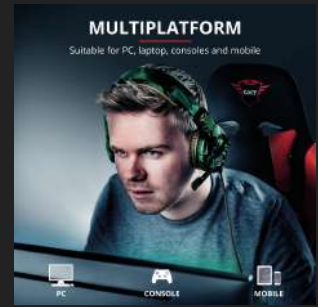

PRODUCT PICTORIAL 2