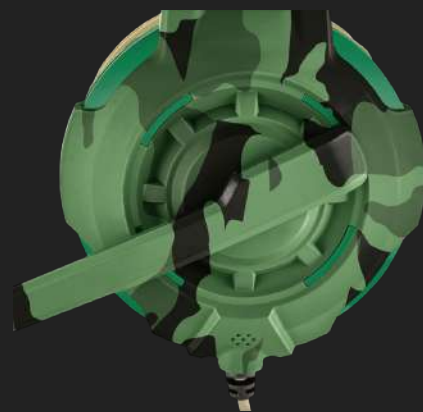

#22207

Auriculares para juegos

Cómodos auriculares de oreja para juegos con micrófono ajustable y potente sonido

Características

- Sonido potente
- Suaves y cómodas almohadillas para las orejas
- Micrófono ajustable y banda para la cabeza
- Cable fijo de 1 m, y 50 cm de cable de extensión para consola
- Cable adaptador de 1 m para PC/ordenador portátil

Qué hay en la caja

- Auriculares para gaming
- Cable adaptador para PC
- Cable de extensión de 50 cm
- Adhesivo Gaming

Requisitos del sistema

- Conexión de los auriculares de 3,5 mm
- Conexión de entrada de micrófono de 3,5 mm
- Conexión combinada para auriculares/micrófono de 3,5 mm
- Mando de juegos para consola con conexión de clavija de 3,5 mm

OVER-EAR
DESIGN40
MMSPEAKER
UNITSFOLD-AWAY
MICROPHONEPLUGS INTO
CONTROLLER

PC LAPTOP PS5™ / PS4™ XBOX SERIES X™ SWITCH™ MOBILE

Powerful sound

Do you hear the jungle drums? The Trust GXT 310 Radius Gaming Headset is your gateway into the roaring realm of gaming. This camo headset features sharp surround sound so you will always be on step ahead of your enemies. Whether you connect your headset to your PC, laptop or console, you're on your way to sounding victories!

Immersive experience

The Radius headset will release your full potential. It is equipped with powerful 40mm active speaker units which transmit every detail directly. Connect your headset via the 1m aux cable to for example your PS4, Xbox One or Switch or lengthen the cable with the 1m extension cable for comfortable connection with your PC or laptop.