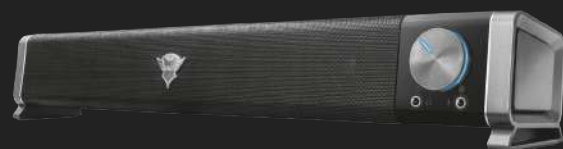

**#22209**

Altavoz de barra de sonido para PC y TV

Elegante altavoz horizontal para juegos, diseñado para encajar perfectamente bajo cualquier monitor de PC o pantalla de TV

Características

- Potencia máxima de 12 W (RMS de 6 W)
- Potente sonido estéreo con altavoces compactos, para colocar bajo cualquier monitor de PC o pantalla de TV
- Botón de control de volumen iluminado y de gran tamaño
- Práctica conexión de auriculares y micrófono en el lado frontal
- Alimentación por USB: sin necesidad de conexión a enchufe de pared

Qué hay en la caja

- Barra de sonido (con cable incorporado)
- Enchufe de 3,5 mm a RCA
- Manual del usuario
- Adhesivo Gaming

Requisitos del sistema

- Ordenador con puerto USB (para la alimentación) y conexión de salida de audio de 3,5 mm

12
WATT
PEAK
POWER

HEADPHONE
CONNECTION

USB
POWERED

GENERAL

Type of speaker	Soundbar	Height of main product (in mm)	75 mm
Width of main product (in mm)	70 mm	Depth of main product (in mm)	470 mm
Total weight	700 g		