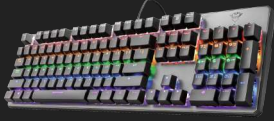

PRODUCT VISUAL 1