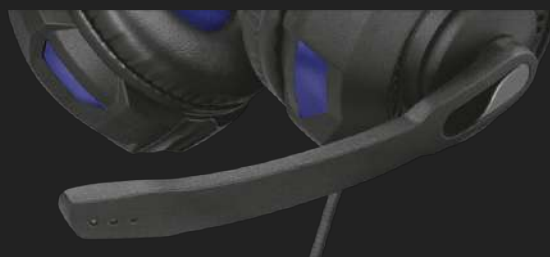

#23250

Auriculares para juegos

Auriculares circumaurales para juegos con micrófono plegable y diadema ajustable

Características

- Suaves y cómodas almohadillas circumaurales
- Sonido potente
- Micrófono plegable y corto y diadema ajustable
- Mando a distancia integrado con control de volumen y silenciamiento del micrófono
- Cable de 1 m para consolas
- Cable alargador de 1 m para PC/ordenador portátil

VOLUME
CONTROL

WORKS WITH
CONTROLLER

Ideales para gamers

Estos auriculares circunaurales para juegos, con micrófono plegable y diadema ajustable, se adaptarán perfectamente a tus necesidades de juego. Conéctalos a tu PlayStation 4, ¡y tus victorias serán sonadas!

Una comunicación efectiva

Los auriculares Ravu presentan un micrófono plegable con un patrón de grabación omnidireccional. Capta la voz fácilmente para hablar con los amigos. El micrófono puede doblarse hasta conseguir la posición más adecuada. No se le escapa ni una palabra de las conversaciones con los compañeros del equipo. El mando a distancia integrado permite ajustar el volumen, además de silenciar el micrófono, cuando es necesario disfrutar de cierta paz y tranquilidad.

Mantener el control

Las unidades de control de 40 mm proporcionan un sonido increíble. Conecta el cable de 2 metros con la clavija de 3,5 mm en la consola o conecta el cable alargador, para un uso óptimo con el ordenador de mesa o el portátil. ¡Empieza a escuchar el sonido del triunfo!