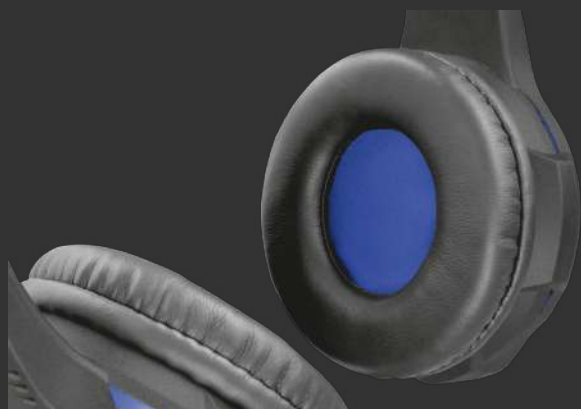

#23250

Auriculares para juegos

Auriculares circumaurales para juegos con micrófono plegable y diadema ajustable

Características

- Suaves y cómodas almohadillas circumaurales
- Sonido potente
- Micrófono plegable y corto y diadema ajustable
- Mando a distancia integrado con control de volumen y silenciamiento del micrófono
- Cable de 1 m para consolas
- Cable alargador de 1 m para PC/ordenador portátil

OVER-EAR
DESIGN

40
MM

SPEAKER
UNITS

FOLD-AWAY
MICROPHONE

PLUGS INTO
CONTROLLER

PS5™ / PS4™

OVER EAR
DESIGN

POWERFUL
SOUND

VOLUME
CONTROL

WORKS WITH
CONTROLLER

Ideales para gamers

Estos auriculares circunaurales para juegos, con micrófono plegable y diadema ajustable, se adaptarán perfectamente a tus necesidades de juego. Conéctalos a tu PlayStation 4, ¡y tus victorias serán sonadas!

Una comunicación efectiva

Los auriculares Ravu presentan un micrófono plegable con un patrón de grabación omnidireccional. Capta la voz fácilmente para hablar con los amigos. El micrófono puede doblarse hasta conseguir la posición más adecuada. No se le escapa ni una palabra de las conversaciones con los compañeros del equipo. El mando a distancia integrado permite ajustar el volumen, además de silenciar el micrófono, cuando es necesario disfrutar de cierta paz y tranquilidad.