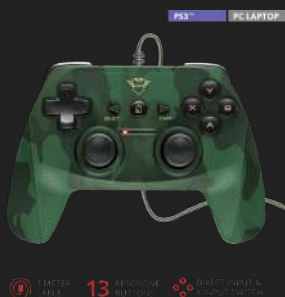

**CONTROL**

<b>Controls</b>	Directional pad	<b>Number of buttons</b>	13
<b>Shoulder buttons</b>	True	<b>Trigger buttons</b>	True
<b>Pressure sensitive buttons</b>	True	<b>Analogue stick</b>	True
<b>Turbo fire</b>	False	<b>Vibration</b>	Vibration feedback
<b>x-input / direct input</b>	D-input, x-input		

**COMPATIBILITY**

<b>Compatible Device Types</b>	Gaming console, laptop, pc	<b>Compatible Consoles</b>	PS3
<b>Compatible Software Platforms</b>	Windows		

**FEATURES**

<b>Software</b>	False
-----------------	-------

**PRODUCT VISUAL 1**

**PRODUCT ESHOT 1**

**PRODUCT SIDE 1**

**PRODUCT VISUAL 2**

**PRODUCT TOP 1**

**PACKAGE VISUAL 1**

**PACKAGE FRONT 1**

**LIFESTYLE VISUAL 1**