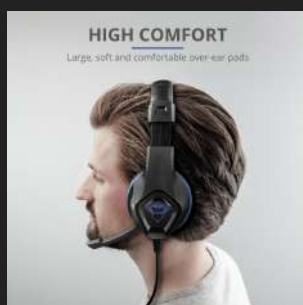

PRODUCT PICTORIAL 4