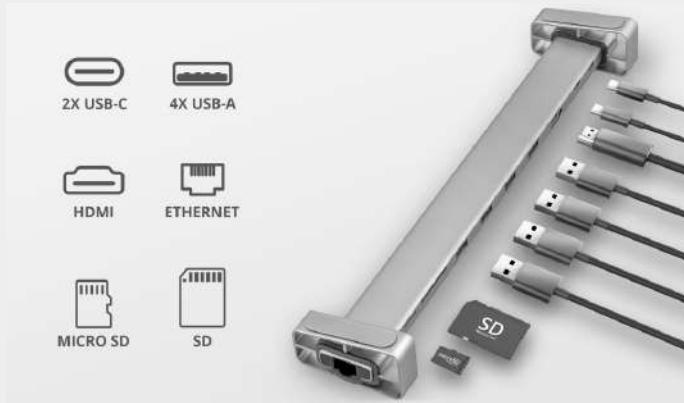

Características

- Elegante base de acoplamiento multipuerto USB-C 10 en 1 en aluminio
- Añade puertos HDMI, de red, lector de tarjetas, USB-C y USB-A adicionales al portátil o la tableta con un solo puerto USB-C
- Puerto HDMI con salida Ultra HD 4K para conectar un monitor o un televisor
- Puerto de red compatible para una Gigabit Ethernet veloz
- Lector de tarjetas con ranuras para tarjetas SD y microSD
- Puerto USB-C PD para cargar el portátil con hasta 60 W de potencia

**DURABLE
ALUMINIUM**

4K

**ULTRA HD
RESOLUTION**

5Gbps

**USB TRANSFER
SPEED**

**INTEGRATED
LAPTOP STAND**

Mejora del flujo de trabajo

Con la estación de acoplamiento multipuerto Dalyx USB-C 10 en 1 de Trust realmente se puede sacar el máximo provecho del portátil. Amplíe el número de puertos del portátil y conecte en él múltiples dispositivos mediante USB-C, HDMI, USB-A y un puerto de red, e importe datos mediante el lector de tarjetas.

Amplia conectividad

Mediante un único puerto USB-C en el dispositivo, la Dalyx 10 en 1 ofrece una conectividad integral. Conecte la tableta o el portátil a un monitor o televisor mediante el puerto HDMI para ver películas y fotos en 4K Ultra HD. Conéctese a una red cableada a través del puerto Gigabit Ethernet para garantizar una conexión estable y superrápida. Importe fotografías mediante el lector de tarjetas, cargue el portátil en el lateral con el puerto USB-C PD (Power Delivery) y añada otros dispositivos como el teclado y una unidad externa utilizando los puertos USB-A.