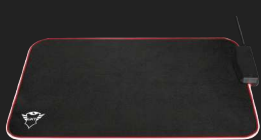

#23646

Alfombrilla de ratón flexible iluminada y hub USB

Alfombrilla de ratón flexible con bordes con iluminación RGB y 4 puertos USB

Características

- Diseño flexible con una cómoda superficie textil (350 x 250 mm)
- 4 puertos USB al alcance de la mano para conectar dispositivos USB
- Bordes con iluminación multicolor RGB por LED
- Optimizada para todo tipo de ajustes de sensibilidad y sensores
- Enciende/apaga las luces y selecciona el modo RGB (10 colores sólidos, efecto respiración y espectro completo)
- Base de goma antideslizante

Qué hay en la caja

- Alfombrilla de ratón con hub USB integrado y cable USB fijo
- Adhesivo Gaming

Requisitos del sistema

- PC / Ordenador portátil
- Puerto USB-A (para alimentación de LED y hub USB)

FLEXIBLE
MATERIALSURFACE AREA
350X250MMWITH 4 PORTS
USB HUBMULTIPLE
COLOUR MODES

CHARACTERISTICS

Size (XS-XXXL)	L
-----------------------	---

MATERIALS

Material bottom	Rubber	Material inside	Rubber
Material topside	Nylon		

LIGHTING

Backlight	True
------------------	------

COMPATIBILITY

Supported sensor type	Laser, optical	Compatible Device Types	Accessories, laptop, pc
------------------------------	----------------	--------------------------------	-------------------------

FEATURES

Anti-skid	True	Two-sided	False
Roll-up	False	Wrist support	False
Edges	Illuminated		

PRODUCT VISUAL 1

PRODUCT ESHOT 1

PRODUCT TOP 1

PRODUCT TOP 2

PRODUCT TOP 3

PRODUCT TOP 4