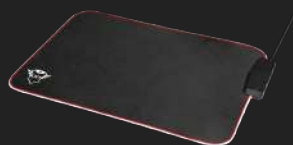

PRODUCT VISUAL 4