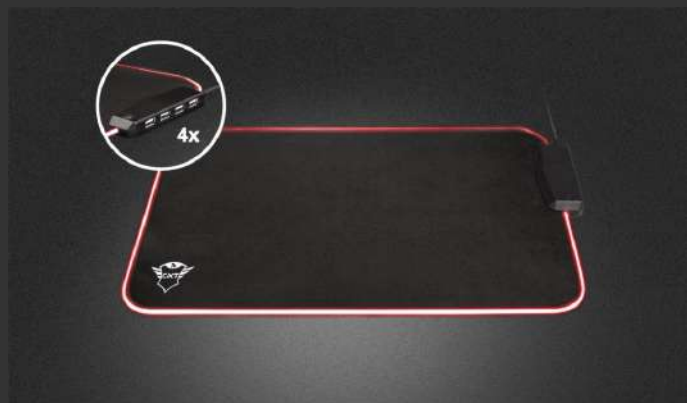

#23646

Alfombrilla de ratón flexible iluminada y hub USB

Alfombrilla de ratón flexible con bordes con iluminación RGB y 4 puertos USB

Características

- Diseño flexible con una cómoda superficie textil (350 x 250 mm)
- 4 puertos USB al alcance de la mano para conectar dispositivos USB
- Bordes con iluminación multicolor RGB por LED
- Optimizada para todo tipo de ajustes de sensibilidad y sensores
- Enciende/apaga las luces y selecciona el modo RGB (10 colores sólidos, efecto respiración y espectro completo)
- Base de goma antideslizante

Qué hay en la caja

- Alfombrilla de ratón con hub USB integrado y cable USB fijo
- Adhesivo Gaming

Requisitos del sistema

- PC / Ordenador portátil
- Puerto USB-A (para alimentación de LED y hub USB)

FLEXIBLE
MATERIALSURFACE AREA
350X250MMWITH 4 PORTS
USB HUBMULTIPLE
COLOUR MODES

Pad, Light, Action

Combining the best in functionality and style, the Trust GXT 765 Glide RGB Flexible Mouse Pad offers you the best of both worlds. A surface that gives your mouse all the freedom it needs, 4 USB ports, plus a stunning light show; there's no better guarantee for the best gaming experience.

Colour the Stage

Be it your own gaming room, your friend's house, or an event area, the Glide will set the tone. The pad's edges are surrounded by shining RGB LED lighting, so select your battle-ready colour or mode and get going.