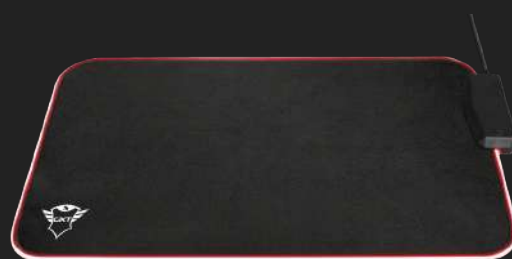

#23646

Alfombrilla de ratón flexible iluminada y hub USB

Alfombrilla de ratón flexible con bordes con iluminación RGB y 4 puertos USB

Características

- Diseño flexible con una cómoda superficie textil (350 x 250 mm)
- 4 puertos USB al alcance de la mano para conectar dispositivos USB
- Bordes con iluminación multicolor RGB por LED
- Optimizada para todo tipo de ajustes de sensibilidad y sensores
- Enciende/apaga las luces y selecciona el modo RGB (10 colores sólidos, efecto respiración y espectro completo)
- Base de goma antideslizante

Qué hay en la caja

- Alfombrilla de ratón con hub USB integrado y cable USB fijo
- Adhesivo Gaming

Requisitos del sistema

- PC / Ordenador portátil
- Puerto USB-A (para alimentación de LED y hub USB)

FLEXIBLE
MATERIALSURFACE AREA
350X250MMWITH 4 PORTS
USB HUBMULTIPLE
COLOUR MODES

Pad, Light, Action

Combining the best in functionality and style, the Trust GXT 765 Glide RGB Flexible Mouse Pad offers you the best of both worlds. A surface that gives your mouse all the freedom it needs, 4 USB ports, plus a stunning light show; there's no better guarantee for the best gaming experience.

Colour the Stage

Be it your own gaming room, your friend's house, or an event area, the Glide will set the tone. The pad's edges are surrounded by shining RGB LED lighting, so select your battle-ready colour or mode and get going.