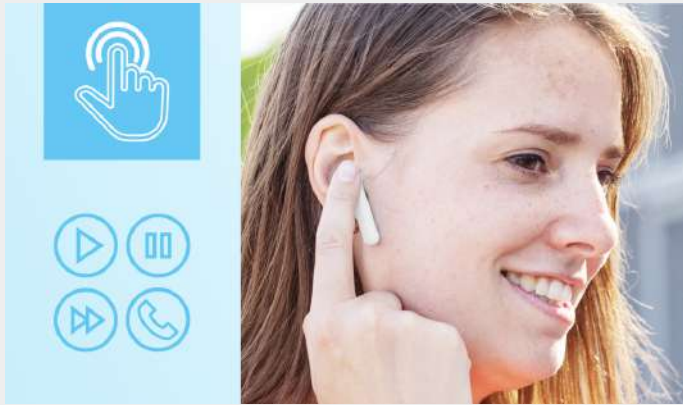

Poder inalámbrico

Con un alcance inalámbrico de 10 metros, los auriculares son compatibles incluso cuando estás lejos del dispositivo. Muévete libremente por la habitación mientras el teléfono se está cargando sin tener que poner en pausa la música.

El toque mágico

Con los controles táctiles supraaurales, se accede a las funciones más importantes, como reproducir, pausar y saltar canciones sin tener que manipular el dispositivo. El micrófono integrado también permite acceder rápidamente al asistente de voz del smartphone para realizar llamadas de manos libres.