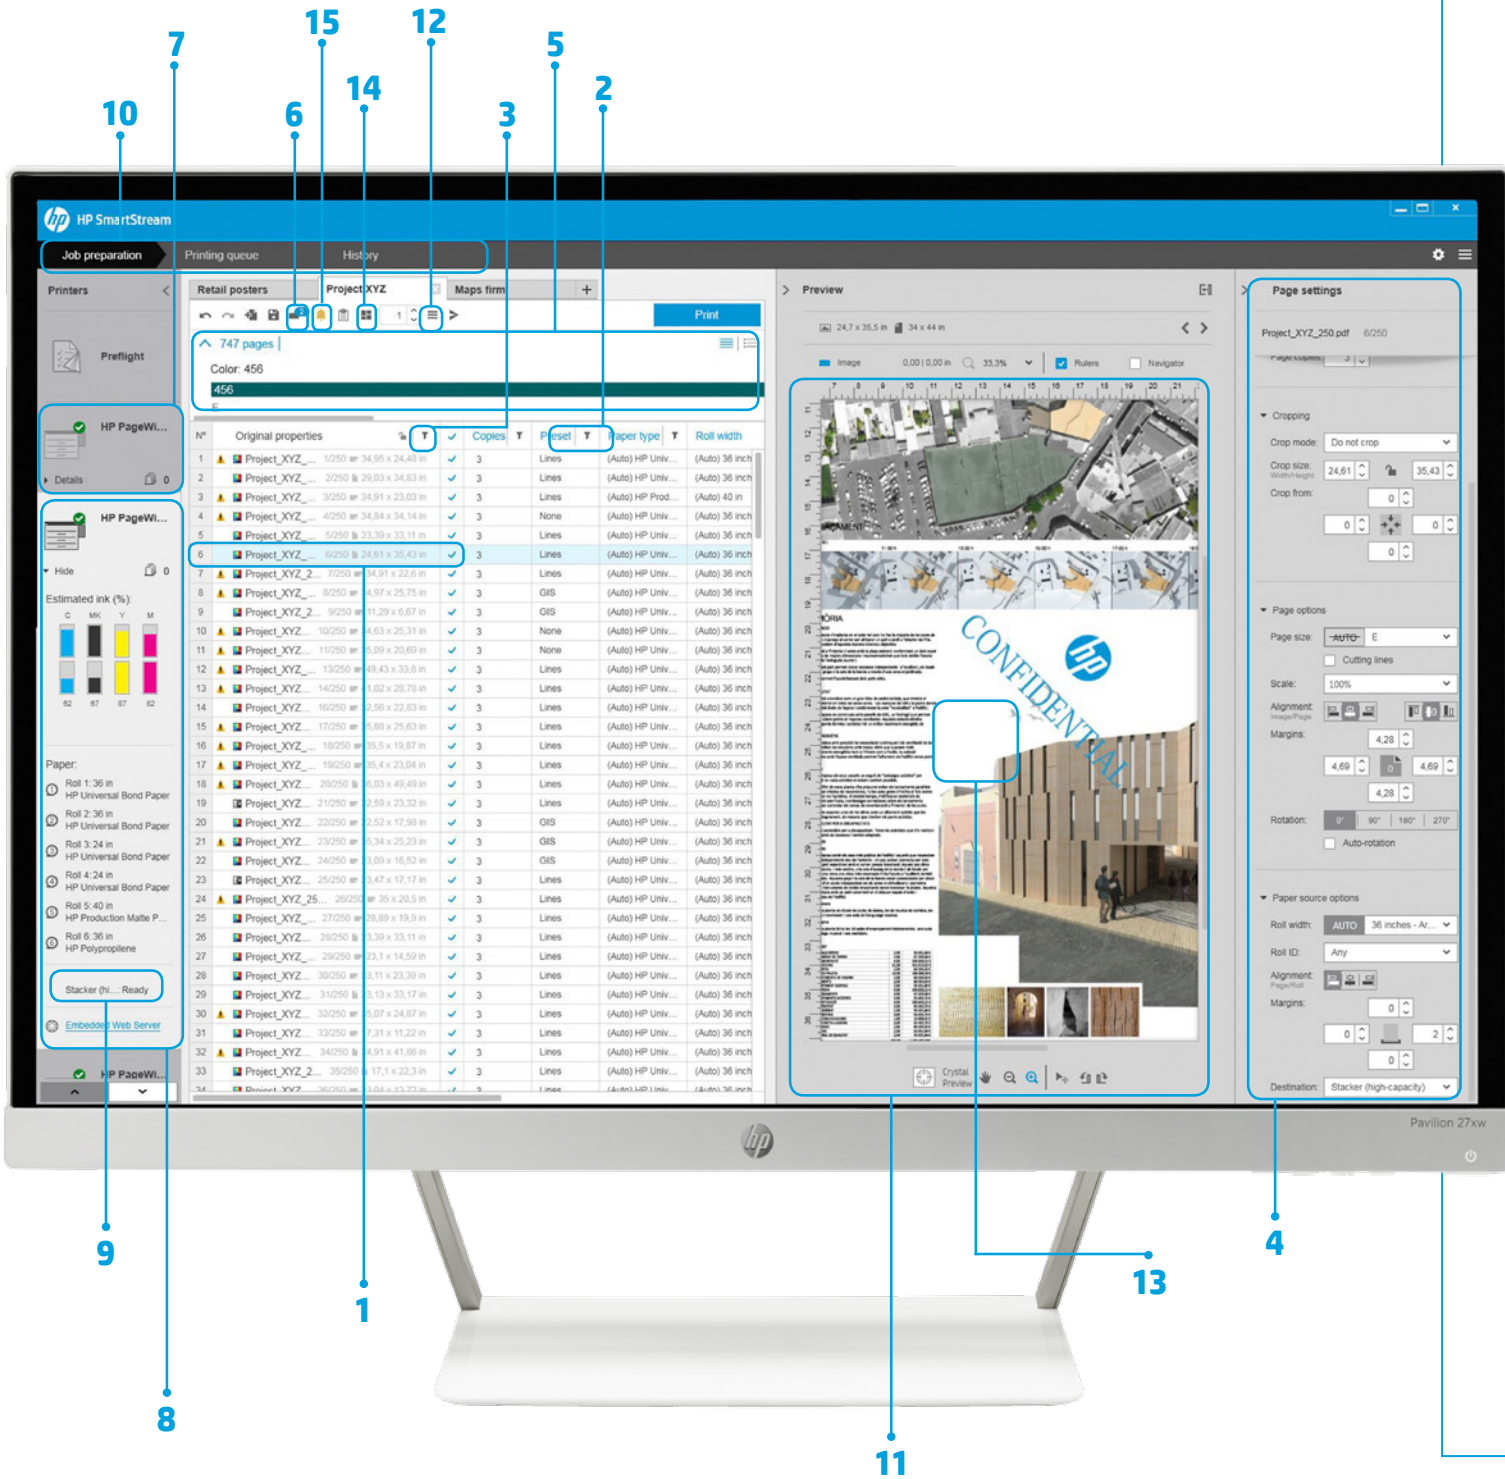

Software HP SmartStream

Mejore su productividad y la eficiencia del usuario