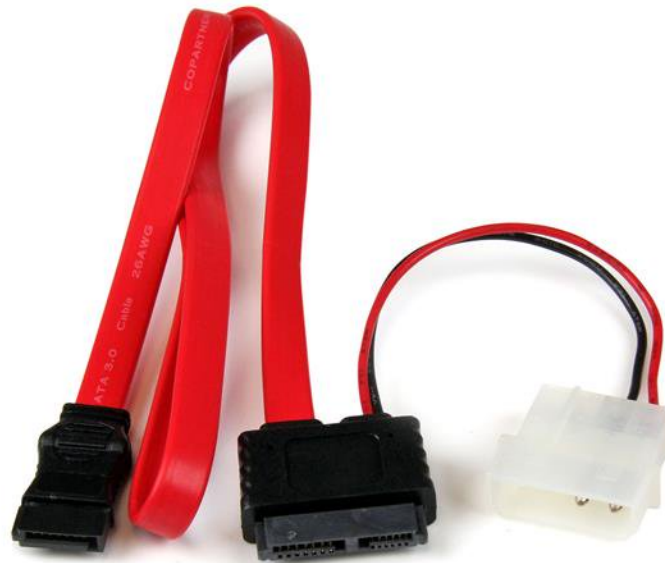

Adaptador Cable SATA Slimline Línea Delgada 13 Pines a Molex Macho LP4 y SATA

Product ID: SLSATAF20

El cable Slimline SATA a SATA con alimentación LP4 SLSATAF20 de 50 cm incluye una receptáculo de datos SATA y una conexión de alimentación LP4 en un extremo y una toma serial ATA Slimline en el otro extremo, lo cual permite conectar una unidad SATA Slim a una placa madre que no tiene conexión Slimline disponible.

Dado que soporta completamente un ancho de banda SATA 3.0 de hasta 6 Gpbs cuando se utiliza con unidades compatibles con SATA 3.0, este innovador cable permite realizar las conexiones necesarias para simplificar la migración a unidades equipadas con SATA Slimline.

Applications

- Añade una unidad óptica de Línea Delgada a un escritorio PC

Features

- 1 conector SATA
- 1x conector de alimentación LP4
- 1 Conector SATA Slimline
- Soporta ancho de banda SATA 3.0 de 6 Gbps
- Compatible con unidades ópticas SATA Slimline
- Proporciona 50 cm de cable

| | | |
|--------------------------------|-----------------------------|--|
| | Warranty | Lifetime |
| Hardware | Cable Tipo Jacket | PVC - Polyvinyl Chloride |
| Rendimiento | Tipo y Velocidad | SATA III (6 Gbps) |
| Conector(es) | Conector A | 1 - SATA Slimline (13 pines, datos y alimentación) Receptáculo (toma) |
| | Conector B | 1 - LP4 (4 pines; alimentación de unidad grande tipo Molex) Macho |
| | | 1 - SATA (7 pines, datos) Receptáculo (toma) |
| Características Físicas | Color | Rojo |
| | Longitud del Cable | 20 in [508 mm] |
| | Longitud del Producto | 20 in [508 mm] |
| | Peso del Producto | 0.8 oz [22 g] |
| Información de la Caja | Altura de la Caja | 7.2 in [18.4 cm] |
| | Ancho de la Caja | 0.4 in [10 mm] |
| | Longitud de la Caja | 2 in [50 mm] |
| | Peso (de la Caja) del Envío | 0.8 oz [22 g] |
| Contenido de la Caja | Incluido en la Caja | 1 - Adaptador de Cable de Alimentación de 20 pulgadas Slimline SATA a SATA con LP4 |