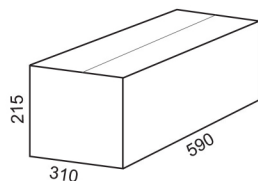

En nuestro país, las variaciones de voltaje y el bajo voltaje en el flujo de energía eléctrica nos obligan a proteger nuestros aparatos electrónicos con Reguladores y Compensadores de Voltaje.

Modelo	AVR POWER 1200
Capacidad	1200 VA / 600 W
ENTRADA	
Voltaje	120 Vca
Rango de Voltaje	89 Vca a 145 Vca
Frecuencia	60 Hz
SALIDA	
Regulación de voltaje	± 10 %
Receptáculos de Salida	8
Cargador USB	Si
INDICADORES	
Led de Encendido	Ilumina en Verde
Led AVR	Ilumina en Ambar
Falla o Sobrecarga	Ilumina en Rojo
Protección de Sobre picos	80 juoles
CARACTERÍSTICAS FÍSICAS	
Gabinete	Plástico
Dimensiones D x W x H (mm)	248 x 90 x 87.5
Peso	1.2
OPERACIÓN MEDIO AMBIENTE	
Humedad	0 -90 % RH @ 0 - 40°C (no condensada)
Nivel de Ruido	Menos de 40 db
CAJA MASTER DE 12 EQUIPOS	590 x 215 x 310 (mm) PESO 20 Kg

NOM

Aplicaciones: Centros de Entretenimiento en Casa, Home Theaters, Consolas de Videojuegos, Equipo de Cómputo y Equipos de Audio y Video

**ENERGÍA ESTABLE,
PROTECCIÓN INMEJORABLE.**