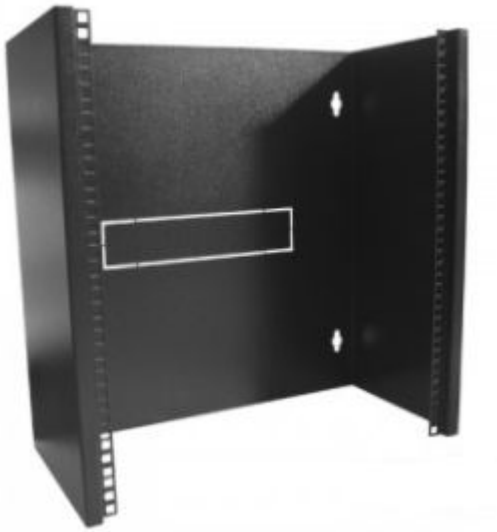

RACK PARED ENSON ENS-RACKW12U 12U RACK METALICO

- Rack de pared ENSON.
- Cuenta con 12 UR.
- Metálico.
- Medidas: 530x540x250 (AlttoxAnchoxProfundidad).