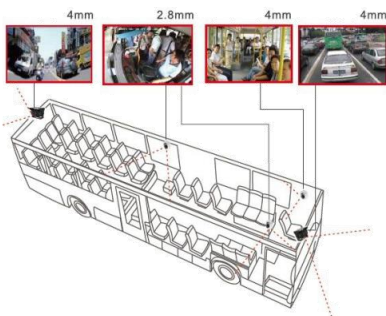

## M3701

La cámara Domo Eyeball IP M3701 es una cámara diseñada exclusivamente para soluciones de videovigilancia móvil. Formato IP que nos da una alta resolución de hasta 1MP para reconocimiento de rostros y de placas. Resistencia IP66 que soporta chorros de agua y completo sellado contra el polvo.

### Características principales:

- Resolución de 1MP.
- Montaje en pared o techo.
- Norma IP66: soporta polvo y agua, no soporta inmersión.
- Compatible con DVR's móviles MDVR8041 y MD806.
- Funcion de video DWDR.
- Anti-vibración.
- Conector PIN de aviación de 6 pines.

### Generales

Aplicación	Interior/Exterior   Resistencia: IP66
Energía	PON(DC12V)/POE(DC48V)
Dimensiones	93 (L)x90 (W)x80 (H)
Temperatura	Operación: -40° c ~ 70° c

### Dimensiones (mm)