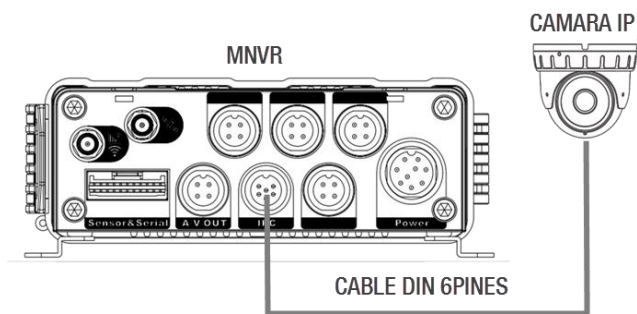

### Características principales:

- Resolución de 1MP.
- Montaje en pared o techo.
- Norma IP66: soporta polvo y agua, no soporta inmersión.
- Compatible con DVR's móviles MDVR8041 y MD806.
- Funcion de video DWDR.
- Anti-vibración.
- Conector PIN de aviación de 6 pines.

### Diagrama de instalación

### Generales

Aplicación	Interior/Exterior   Resistencia: IP66
Energía	PON(DC12V)/POE(DC48V)
Dimensiones	93 (L)x90 (W)x80 (H)
Temperatura	Operación: -40° c ~ 70° c