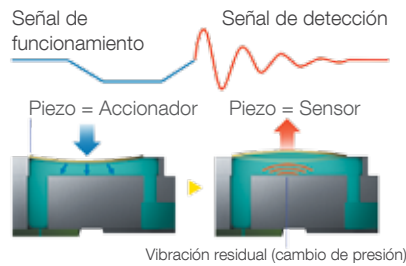

## Tecnología

### PrecisionCore

ColorWorks C7500 series incorpora la innovadora tecnología de cabezal de impresión PrecisionCore.

A diferencia de los sistemas de inyección basados en la aplicación de calor, PrecisionCore utiliza potentes componentes piezoeléctricos micro-mecánicos para disparar las gotas de tinta. Puesto que no se aplica calor, el cabezal de impresión es permanente y no necesita sustitución<sup>2</sup>.

### Tecnología de verificación de inyectores (NVT)

Garantiza una calidad constante y sin interrupciones con la tecnología de verificación de inyectores que detecta bloqueos de inyectores y aplica la compensación de puntos. NVT funciona constantemente entre bastidores para maximizar la fiabilidad y reducir las interrupciones.

### Tecnología de gotas de tinta de tamaño variable (VSDT)

Epson VSDT proporciona la combinación perfecta de velocidad, calidad y uso eficiente de la tinta. Siempre selecciona el tamaño adecuado de la gota de tinta de forma que, tanto si se trata de detalles precisos o de amplias zonas de color, el resultado sea siempre la imagen perfecta, producida con una eficiencia óptima.