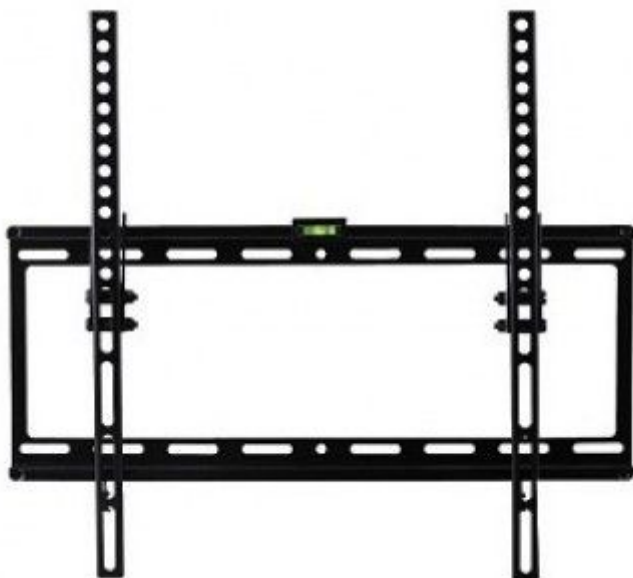

Power & Co.

Soporte Power - Co SIL-2670, 50 kg, Negro, Acero inoxidable, Pantallas, Universal

Soporte de inclinación para pantallas de 26" a 70"
Inclinación 15°
Vesa 400x400
Soporta hasta 60 kg.

ERGONOMÍA

Ángulo de inclinación

0 - 14°

Distancia a la pared (max)

4 cm

Distancia a la pared (min)

2,9 cm

DISEÑO

Color del producto

Negro

MONTAJE

Capacidad máxima de peso

60 kg

Tamaño mínimo de pantalla

66 cm (26")

Tamaño máximo de pantalla

177,8 cm (70")

Adecuado para

TV

Compatibilidad con interfaz de montaje (max)

400 x 400 mm

Interfaces de montaje VESA

400 x 400 mm

Número de pantallas soportadas

1