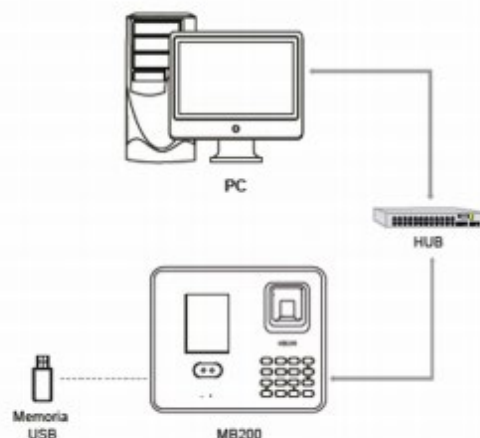

FICHA TÉCNICA

**NS FACE MB
200**

ONTHEMINUTE.COM.MX

Completa seguridad y control

Con la nueva terminal MB200, contarás con una completa seguridad y asistencia gracias al acceso por huella digital y reconocimiento facial. Gracias a su tecnología TCP/IP, podrás administrarlo por red, además de contar con puerto USB para la transferencia manual de datos usando una memoria USB.

Elabora tus registros tres veces más rápido, la terminal MB200 acepta hasta 3 distancias diferentes para el reconocimiento facial, así tendrás un registro más rápido y efectivo.

Dimensiones

Diagrama de Aplicación

Características

- 1,200 Rostros, 1,500 Huellas y 80,000 Eventos.
- Multilenguaje.
- Interfaz de Comunicación TCP/IP, USB-Host.
- Rápida Verificación.
- Firmware Profesional y Plataforma más Flexible.
- Interfaz de Usuario, sencilla e intuitiva.
- Almacena hasta 20 días sin descargar los registros.
- Su diseño es ideal para: empresas, bancos, fábricas.
- Entradas de ethernet, USB y visión nocturno.

Especificaciones

Capacidad de rostros - 1,200

Capacidad de huellas - 1,500

Capacidad de eventos - 80,000

Pantalla - TFT/IP, USB-Host

Fuente de alimentación - DC 5V 0.8A

Velocidad de verificación - Menos de 1S