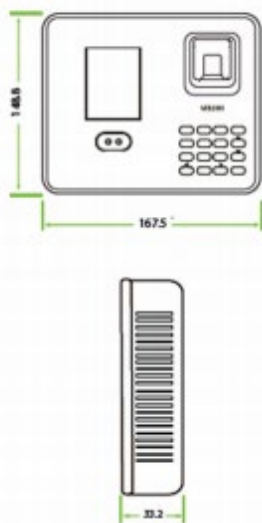

FICHA TÉCNICA

**NS FACE MB
200**

ONTHEMINUTE.COM.MX

Completa seguridad y control

Con la nueva terminal MB200, contarás con una completa seguridad y asistencia gracias al acceso por huella digital y reconocimiento facial. Gracias a su tecnología TCP/IP, podrás administrarlo por red, además de contar con puerto USB para la transferencia manual de datos usando una memoria USB.

Elabora tus registros tres veces más rápido, la terminal MB200 acepta hasta 3 distancias diferentes para el reconocimiento facial, así tendrás un registro más rápido y efectivo.

Dimensiones

Diagrama de Aplicación

Especificaciones

Capacidad de rostros - 1,200

Capacidad de huellas - 1,500

Capacidad de eventos - 80,000

Pantalla - TFT/IP, USB-Host

Fuente de alimentación - DC 5V 0.8A

Velocidad de verificación - Menos de 1S

Temperatura de operación - 0° C - 45° C

Humedad de operación - 20% - 80%

Dimensiones - 167.50(L)*148.80(H)*32.20(W)mm.

Peso total - 380 gr.

CONTACTO

ontheminute.com.mx

ventas@nationalsoft.com.mx

On The Minute