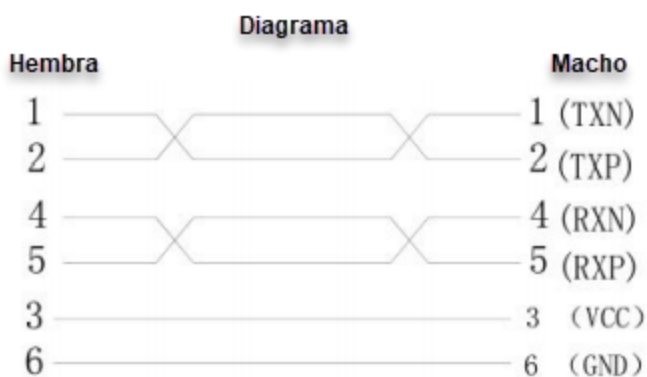

### Características principales:

- Conector DIN de aviación de 6 pines
  - Largo de 3 y 5 metros
  - Para uso en interiores
  - Para conexión de cámara IP con conector DIN de aviación 6 pines.
- \*Cable exclusivo cámaras IP con conector DIN 6 Pines

MCBIP30

MCBIP50

Especificacio	Conectores DIN	Hembra y Macho
	Material de los conectores	Metal y platico
	Cable	[(26 AWG*1P)*2C+24 AWG*2C+D+AL]*1C Black OD:4.7± 0.2mm
	Cubiertas	Cubierta: PVC, Negro
	Dimensiones	3 y 5 metros
Color	Negro	