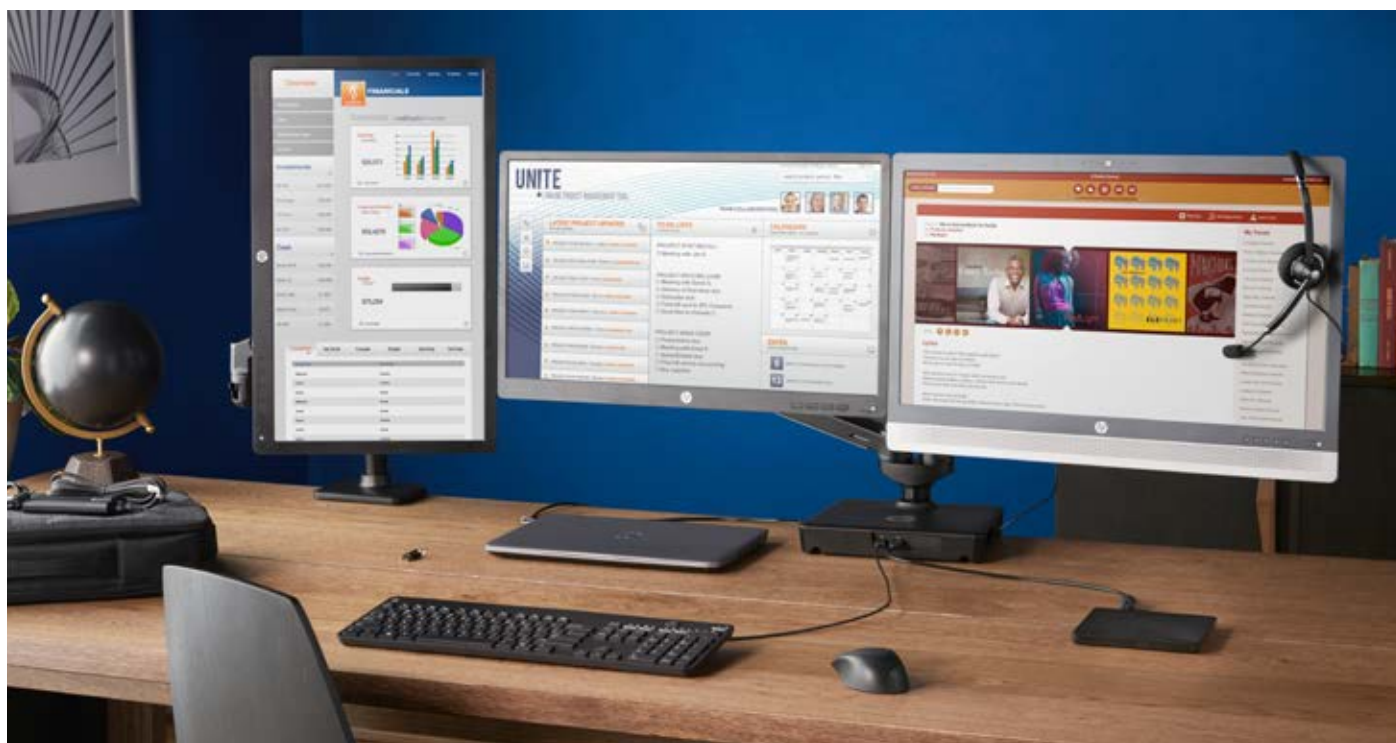

Adaptadores y cables para la productividad

Adaptador de puertos HP

N.º del producto: PA716A - Kit adaptador de puerto de serie

- El segundo puerto de serie permite a los clientes añadir un segundo conector de serie a su equipo de sobremesa. El puerto de serie adicional es compatible con una amplia variedad de dispositivos que poseen un conector de serie. La tarjeta de serie también se envía con un soporte de altura completa.