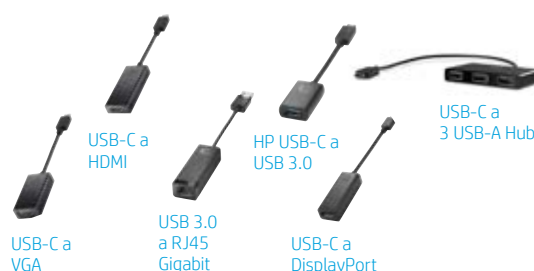

Bloqueo de cable con llave de doble cabezal HP Nano

N.º del producto: 1AJ41AA

Amplíe las posibilidades gracias a toda una serie de adaptadores

N.º del producto: N9K76AA

N.º del producto: N9K77AA

N.º del producto: N7P47AA

N.º del producto: N2Z63AA

N.º del producto: N9K78AA

N.º del producto: Z6A00AA

Adaptador HP USB-C a VGA

Adaptador HP USB-C a HDMI

Adaptador HP USB 3.0 a RJ45 Gigabit

HP USB-C a USB 3.0

Adaptador HP USB-C a DisplayPort

Concentrador HP USB-C a 3 USB-A

Para HP x2 210 G2

Micro HDMI a VGA y HDMI

USB 3.0 a RJ45 Gigabit

Adaptador HP micro HDMI a VGA/HDMI Adaptador HP USB 3.0 a RJ45

N.º del producto: K8E31AA Micro HDMI a VGA y HDMI

N.º del producto: N7P47AA USB 3.0 a RJ45 Gigabit

- Amplíe las posibilidades de Ethernet y de pantallas con estos adaptadores.

Replicador de puerto 3005pr USB 3.0 de HP

N.º del producto: Y4H06AA

- Mejore la productividad con un replicador de puerto, que permite la expansión de pantalla y la transferencia de datos por Ethernet, todo en un conector USB 3.0.