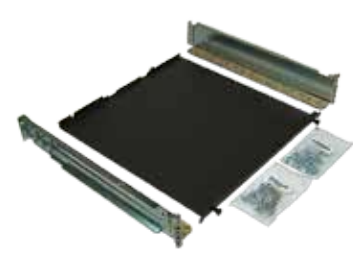

Kit de bastidor de guía fija regulable en profundidad HP Z2/Z4
WH340AA

La instalación de rejilla para las estaciones de trabajo xw4600, z200 y z400 cuenta con una bandeja de bloqueo que asegura la estación de trabajo y unas guías ajustables fijas que se sujetan al bastidor. Este kit ofrece un diseño de perfil bajo con un impacto mínimo en el espacio disponible, lo que permite configuraciones de bastidor de alta densidad.

¹ La tarjeta de E/S HP Thunderbolt-2 PCIe de un puerto es compatible con las estaciones de trabajo HP Z820, Z620, Z420 y Z230.

² Requiere una entrada DisplayPort para permitir dispositivos DisplayPort descendentes en la conexión Thunderbolt™.