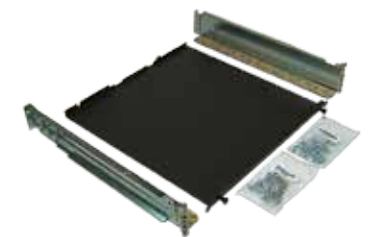

Kit de bastidor de guía fija regulable en profundidad HP Z2/Z4
WH340AA

La instalación de rejilla para las estaciones de trabajo xw4600, z200 y z400 cuenta con una bandeja de bloqueo que asegura la estación de trabajo y unas guías ajustables fijas que se sujetan al bastidor. Este kit ofrece un diseño de perfil bajo con un impacto mínimo en el espacio disponible, lo que permite configuraciones de bastidor de alta densidad.

¹ Comparado con unidades de disco duro.

² Para discos duros y SSD, 1 TB = 1000 millones de bytes. La capacidad formateada real es menor. Hasta 30 GB de disco están reservados para el software de recuperación del sistema.