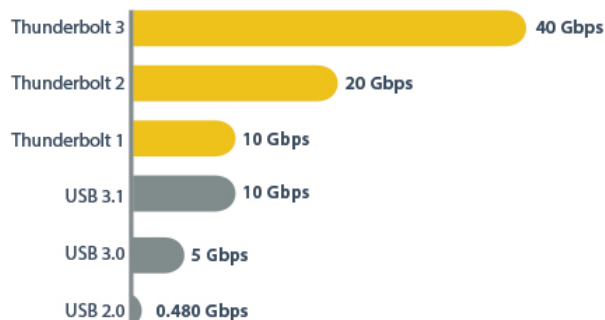

Trabaje en modo multitarea a la más alta resolución

Si necesita un espacio de visualización más grande y con más resolución, este replicador de puertos le puede servir de ayuda. Puede conectar dos pantallas 4K Ultra HD, lo cual resulta perfecto para cualquier usuario que trabaje con dispositivos multimedia que requieren alto ancho de banda o uso intensivo de gráficos.

El replicador de puertos Thunderbolt 3 es compatible con dos monitores 4K (3840 x 2160p) a 60Hz, a través del puerto DisplayPort y Thunderbolt 3 USB-C (puede que se requiera un adaptador de vídeo USB-C). En el caso de monitores duales, basta con conectar el monitor DisplayPort y un segundo monitor a través del puerto extra Thunderbolt 3 del docking station, mediante un adaptador como el cable adaptador USB-C a DisplayPort (CDP2DPMM1MB - se adquiere por separado) o mediante un monitor basado en USB-C. El replicador Thunderbolt también funciona con pantallas de generaciones anteriores, como monitores VGA, cuando se emparejan con un adaptador USB-C a VGA.