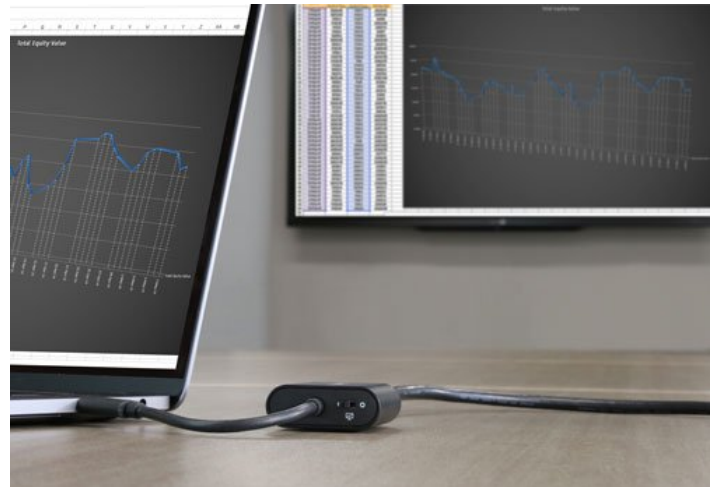

Adaptador de Video Externo USB-C a HDMI - Convertidor USB Tipo C a HDMI 4K 60Hz con Interruptor de Modo de Presentación

Product ID: CDP2HD4K60SA

No es un adaptador de video convencional. Sí, le permite conectar el puerto USB-C™ de su computadora a una pantalla o un proyector HDMI®, pero además incluye un conmutador único para modo de presentación. Cuando active este interruptor, el adaptador evita que su computadora inicie el protector de pantalla, el modo de suspensión o de ahorro de energía. El adaptador garantiza que su pantalla siempre se mantenga encendida, lo cual lo convierte en el adaptador de video USB-C perfecto en caso de presentaciones o reuniones.

Capte la atención de su público al hacer presentaciones

Cuando se hace una presentación, el objetivo es que su público preste atención a su presentación, no a su computadora. Pero si no se mueve el mouse lo suficiente o se cambian los parámetros de encendido, su pantalla aparecerá de color negro debido a la inactividad mientras se dirige a su público. Esto puede resultar muy distractivo cuando se está intentando centrar la atención en el mensaje que desea comunicar.

Este adaptador evita interrupciones de pantalla mediante el modo de presentación, función única que inicia automáticamente movimientos ocasionales del cursor para evitar que los parámetros de encendido del ordenador interrumpan su presentación. Solución perfecta para el uso compartido de sitios web, dibujos, hojas de cálculo, ficheros PDF o presentaciones de diapositivas durante una reunión.

Este adaptador le permite lograr una resolución de salida de hasta 3840 x 2160p, a 60Hz, lo cual resulta perfecto para llevar a cabo tareas que requieren alta resolución, como la visualización de videos 4K. Además, el adaptador es retrocompatible con pantallas a 1080p, lo cual lo convierte en el accesorio ideal para aplicaciones domésticas, de oficina u otros espacios de trabajo.