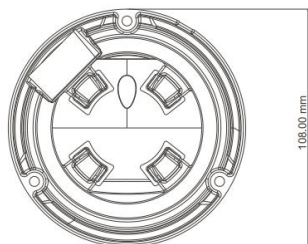

4MP
2560 x 1440

AHD
Analog High Definition

DIAGRAMA DE CONEXIONES

DIMENSIONES

CÁMARA	Resolución	4 MP (2560x1440).
	Sensor	CMOS 1/3
	Formato de video	AHD
	Lente	3.6mm
	Iris	Fijo, automático
	Obturador electrónico	1 / 30s ~ 1 / 100000s
	Infrarrojos	20 mts.
	Iluminación mínima	0 Lux (IR ON)
	Día y noche	ICR Si
	Carcasa	Metálica

OPERACIÓN	Resistencia IP	Norma IP66, protección contra la entrada de polvo y chorros de agua a presión.
	Resistencia IK	Sin protección
	Alimentación	12VDC ±10% IR ON 245 mA
	Temperatura optima	-20°C ~ 50°C
	Humedad	10% ~ 90%
	Dimensiones	Ø87 x 108mm