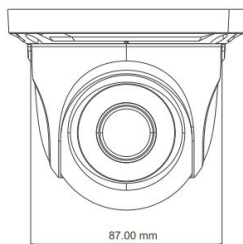

4MP
2560 x 1440

AHD
Analog High Definition

DIAGRAMA DE CONEXIONES

DIMENSIONES

CÁMARA	Resolución	4 MP (2560x1440).
	Sensor	CMOS 1/3
	Formato de video	AHD
	Lente	3.6mm
	Iris	Fijo, automático
	Obturador electrónico	1 / 30s ~ 1 / 100000s
	Infrarrojos	20 mts.
	Iluminación mínima	0 Lux (IR ON)
	Día y noche	ICR Si
	Carcasa	Metálica