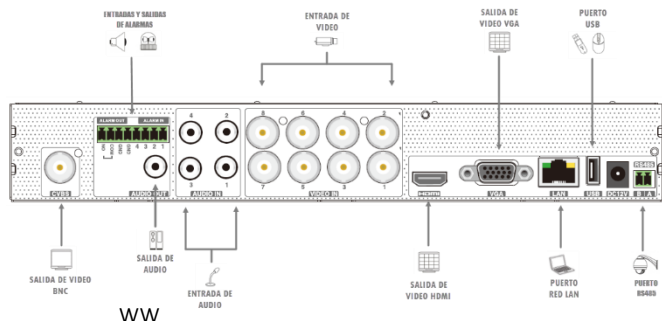

MERIVA TECHNOLOGY

MSDV-1130-08+

El MSDV-1130-08+ es un DVR Penta híbrido que soporta los formatos de video AHD, TVI, CVI, analógico e IP, todo en un mismo equipo para obtener la máxima compatibilidad y resolución. El equipo permite resoluciones de grabación de hasta 1080P y adoptan formato de compresión de alto perfil estándar H.264 además de audio bidireccional ya que posee cuatro entradas y una salida de audio RCA.

Características:

- Resolución de grabación 1080P-Lite a 30 cuadros por segundo.
- Soporta cámaras AHD, HD-TVI, HD-CVI, análogas de 1080P e IP de hasta 3MP.
- Salida de video Full HD 1080P.
- Audio bidireccional.
- DDNS mymeriva.com gratuito.
- Transmisión P2P Meriva Cloud gratuito.
- Almacenamiento 1 SATA de hasta 6TB
- Compatible con Machintosh y Windows.
- Compatible con iOS y Android.
- Software NVMS-1000 gratuito.

DIAGRAMA DE CONEXIONES

DIMENSIONES

VIDEO Y GRABACIÓN

Entradas de video	8 canales analógicos BNC
Salidas de video	1 HDMI / 1 VGA, Full HD 1080P
Formatos de video	AHD 2MP / HD-TVI 2MP / HD-CVI 2MP/Analógico 960H/ IP 3MP
Tasa de bits	768Kbps ~ 8Mbps
Entradas de audio	4 RCA
Salidas de audio	1 RCA
Alarmas	4 Entradas / 1 Salida
Resolución de grabación	1080P, 1080P lite, 720P, WD1
Velocidad de grabación	1080P@15 FPS / 1080P-Lite / 720P / WD1 @ 30FPS
Reproducción	4 canales

INTERFACES Y REDES

Red TCP/IP	Si
Velocidad de transmisión	x1 10/100 Mbps
Usuarios en línea	Hasta 10
DDNS	Si, gratuito, mymeriva.com
Conexión P2P	Si, gratuito, Meriva Cloud
Serial RS485	x1 Disponible
Control Over Coaxial (COC)	Si
USB	x2 / 2.0
Control	Ratón, WEB, CMS
Control remoto	Compatible (no incluido)
Sistema operativo	N9000