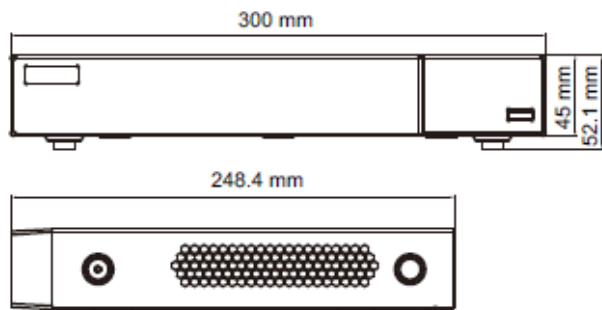

Características:

- Resolución de grabación 1080P-Lite a 30 cuadros por segundo.
- Soporta cámaras AHD, HD-TVI, HD-CVI, análogas de 1080P e IP de hasta 3MP.
- Salida de video Full HD 1080P.
- Audio bidireccional.
- DDNS mymeriva.com gratuito.
- Transmisión P2P Meriva Cloud gratuito.
- Almacenamiento 1 SATA de hasta 6TB
- Compatible con Machintosh y Windows.
- Compatible con iOS y Android.
- Software NVMS-1000 gratuito.

DIAGRAMA DE CONEXIONES

DIMENSIONES

VIDEO Y GRABACIÓN

Entradas de video	8 canales analógicos BNC
Salidas de video	1 HDMI / 1 VGA, Full HD 1080P
Formatos de video	AHD 2MP / HD-TVI 2MP / HD-CVI 2MP/Analógico 960H/ IP 3MP
Tasa de bits	768Kbps ~ 8Mbps
Entradas de audio	4 RCA
Salidas de audio	1 RCA
Alarmas	4 Entradas / 1 Salida
Resolución de grabación	1080P, 1080P lite, 720P, WD1
Velocidad de grabación	1080P@15 FPS / 1080P-Lite / 720P / WD1 @ 30FPS
Reproducción	4 canales

OPERACIÓN

Almacenamiento	x1 SATA de 6TB
Consumo	<8 Watts
Alimentación	12VCD @ 2 Amp
Dimensiones	300 x 248 x 52.1 mm
Temperatura de operación	-10° ~ 50°C
Humedad	10% ~ 90%

PLATAFORMA

SMARTPHONES