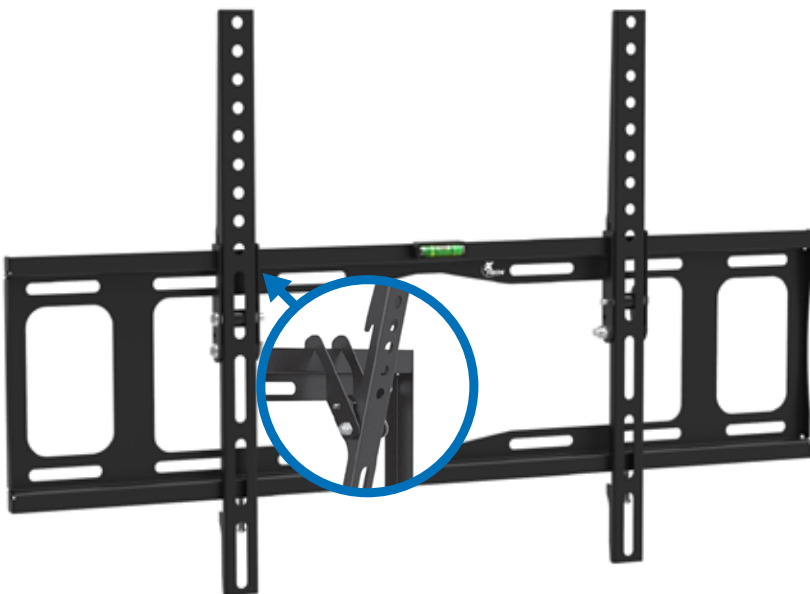

XTA375

Soporte inclinable

Para pantallas
LED/LCD y plasma

VESA
Compatible
con VESA

70in
Tamaño máx.
de la pantalla

66lb
Peso máximo
30kg

10°
Inclinación de
hasta 10 grados

Especificaciones

Tipo	Soporte inclinable para TV de pantalla plana
Tamaño de la pantalla	32 a 70 pulgadas
Capacidad de carga	30kg
Especificación máx. VESA	600x400mm
Perfil	25mm de distancia de la pared
Nivel de burbuja	Incluido
Kit de herrajes	Incluido
Ángulo de inclinación	0/+10°

Características físicas

Material	Acero con capa de pintura electrostática
Color	Negro
Dimensiones de la unidad	64x41,8x2,5cm
Peso de la unidad	1,18kg

Información adicional

Garantía	Un año
-----------------	--------