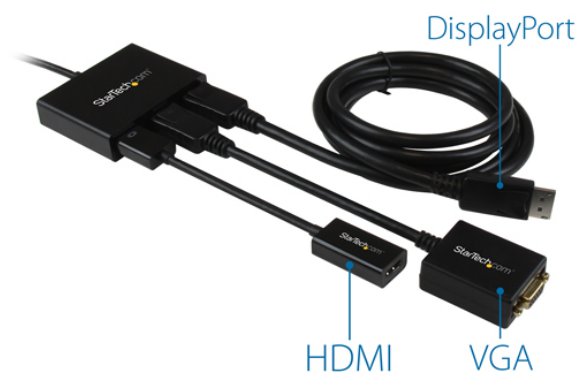

Funciona con cualquier monitor, televisor o proyector

Este concentrador MST le permite utilizar adaptadores de vídeo DP independientes para la conexión de pantallas HDMI, VGA o DVI, a fin de facilitar la compatibilidad con todos sus monitores existentes.

El modelo MSTCDP123DP está avalado por la garantía de 2 años de StarTech.com y con soporte técnico gratuito de por vida.