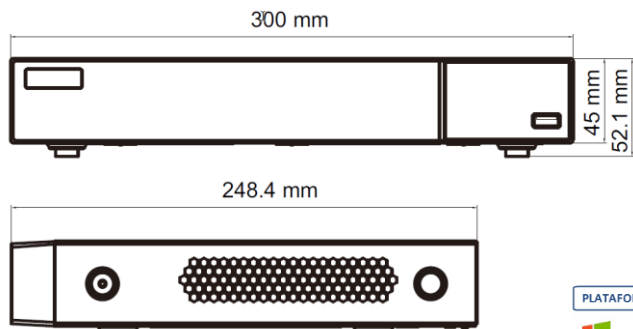

Características:

- Resolución de grabación 5MP a 10@FPS.
- Soporta cámaras AHD, HD-TVI, HD-CVI, Análogos e IP.
- Salida de video 4k y 2K.
- Audio bidireccional.
- DDNS mymeriva.com gratuito.
- Transmisión P2P Meriva Cloud gratuito.
- Almacenamiento 1 HDD de hasta 8TB
- Compatible con Macintosh y Windows.
- Compatible con iOS y Android.
- Software NVMS-1000 gratuito.

DIAGRAMA DE CONEXIONES

DIMENSIONES

PLATAFORMA

SMARTPHONES

VIDEO Y GRABACIÓN

Entradas de video	8 canales analógicos BNC + 4IP RED
Salidas de video	1 HDMI (4K, 2K, 1080)/1 VGA FULL HD
Formatos de video y Resolución	AHD / TVI: 5MP, 4MP, 3MP, 1080P, 720P CVI: 1080P, 720P ANALÓGICO: WD1 IP: 4MP, 3MP, 1080P, 720P
Tasa de bits	768Kbps ~ 8Mbps
Entradas de audio	1 RCA
Salidas de audio	1 RCA
Alarmas	No disponible
Resolución de grabación	5MP, 4MP, 4MP lite, 3MP, 1080P, 720P, WD1
Velocidad de grabación	5MP : 10fps - 4MP / 3MP : 15 fps 4MP lite /1080P/720P/WD1: 30 fps
Reproducción	8 canales