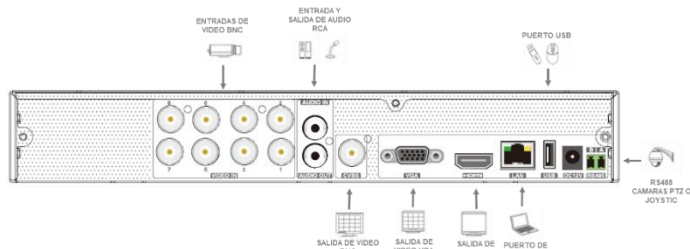

MERIVA TECHNOLOGY

MSDV-2130-08+

El MSDV-2130-08+ es un DVR Penta híbrido que soporta los formatos de video AHD, TVI, CVI y analógico en sus 8 canales BNC en una resolución hasta 5MP y en IP hasta una resolución de 4MP, todo en un mismo equipo para obtener la máxima compatibilidad y resolución. El equipo permite resoluciones de grabación de hasta 5MP además audio bidireccional ya que posee entradas y salidas de audio RCA.

Características:

- Resolución de grabación 5MP a 10@FPS.
- Soporta cámaras AHD, HD-TVI, HD-CVI, Análogos e IP.
- Salida de video 4k y 2K.
- Audio bidireccional.
- DDNS mymeriva.com gratuito.
- Transmisión P2P Meriva Cloud gratuito.
- Almacenamiento 1 HDD de hasta 8TB
- Compatible con Macintosh y Windows.
- Compatible con iOS y Android.
- Software NVMS-1000 gratuito.

DIAGRAMA DE CONEXIONES

DIMENSIONES

PLATAFORMA

SMARTPHONES

VIDEO Y GRABACIÓN

Entradas de video	8 canales analógicos BNC + 4IP RED
Salidas de video	1 HDMI (4K, 2K, 1080)/1 VGA FULL HD
Formatos de video y Resolución	AHD / TVI: 5MP, 4MP, 3MP, 1080P, 720P CVI: 1080P, 720P ANALÓGICO: WD1 IP: 4MP, 3MP, 1080P, 720P
Tasa de bits	768Kbps ~ 8Mbps
Entradas de audio	1 RCA
Salidas de audio	1 RCA
Alarmas	No disponible
Resolución de grabación	5MP, 4MP, 4MP lite, 3MP, 1080P, 720P, WD1
Velocidad de grabación	5MP : 10fps - 4MP / 3MP : 15 fps 4MP lite /1080P/720P/WD1: 30 fps
Reproducción	8 canales

INTERFACES Y REDES

Red TCP/IP	Si
Velocidad de transmisión	10/100 Mbps
Usuarios en línea	Hasta 10
DDNS	Si, gratuito, mymeriva.com
Conexión P2P	Si, gratuito, Meriva Cloud
Serial RS485	x1 para conectar PTZ
Control Over Coaxial (COC)	Si
USB	x2 2.0 / 3.0
Control	Ratón, WEB, CMS
Control remoto	Compatible (no incluido)
Sistema operativo	N9000