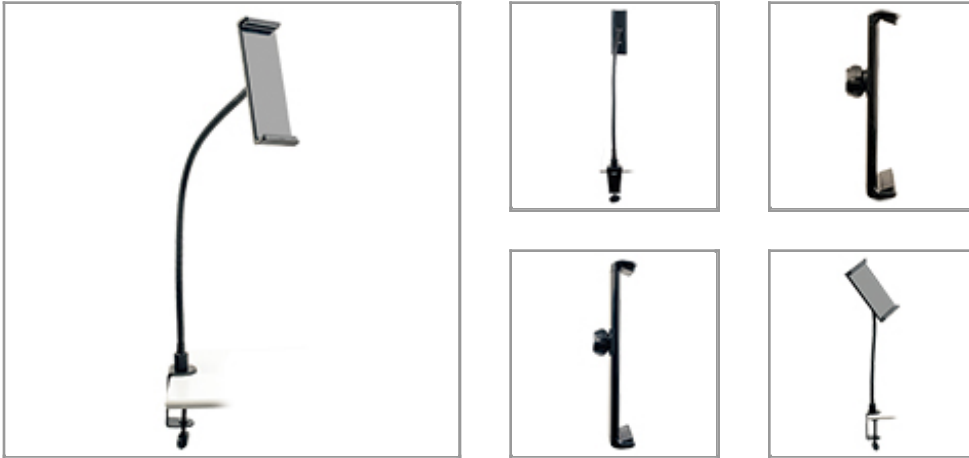

## Soporte universal de escritorio de movimiento completo para tableta

NÚMERO DE MODELO: DDR1013SC

### Destacado

- Aumenta el espacio valioso en su escritorio, mesa o estación de trabajo
- Se ajusta a tabletas de 10" a 13.5".
- Ajusta el ángulo y altura de la pantalla con solo un toque
- Gira 360°
- Soporta hasta 1.4 kg [3.1 lb]

### General

La Abrazadera Universal de Escritorio de Movimiento Completo para Tablet DDR1013SC se acopla a su escritorio, mesa o estación de trabajo, permitiéndole instalar su tableta sobre ella y liberar valioso espacio. El soporte se sujeta firmemente a la mayoría de las superficies planas de hasta 70 mm [2.75"] de espesor y el brazo flexible de 584 mm [23"] le permite ajustar el ángulo y altura de su tableta para adaptarse a su ambiente y nivel de confort. Dos soportes separados se ajustan a tabletas de 10" a 13.5". Ambos giran 360°, de modo que pueda ver su tableta en modo de retrato (Vertical) o apaisado (Horizontal). El DDR1013SC elegantemente diseñado viene preensamblado para una fácil instalación en segundos sin necesidad de herramientas. Soporta pesos de hasta 1.4 kg [3.1 lb]

### Características

Se Acopla a Casi Cualquier Escritorio, Mesa o Estación de Trabajo

- La durable y robusta abrazadera se ajusta firmemente a la mayoría de las superficies plana de hasta 70 mm [2.75"] de espesor
- El brazo flexible de 584 mm [23"] le permite ajustar el ángulo y altura para una visualización perfecta
- Rotación completa de 360° para los modos de retrato [Vertical] y apaisado [Horizontal]