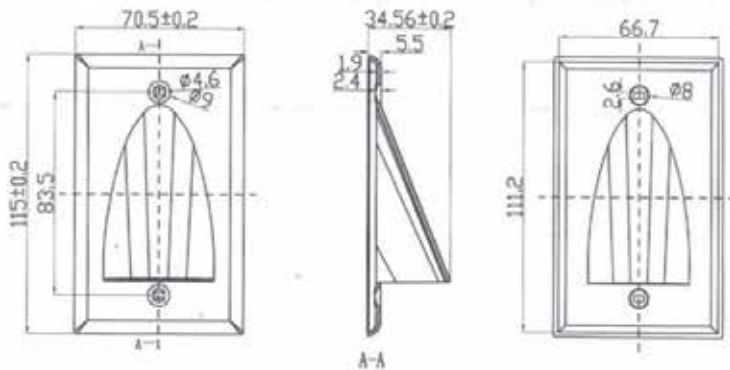

Pasa muro de pared Empotrable

LP-BW-WPS

Placa de pared pasa muros con accesorios para su perfecta instalación.

- Verificación UL, CE y ETL
- Cumple con el estándar ANSI / TIA / EIA-568-C.2
- Cumple con el estándar UL 94V-0 retardante a flama

Características Físicas

Tipo	Pasa muro de pared empotrable
Dimensiones	111.2 x 66.7 mm
Color	Blanco
Material	ABS

Accesorios

				
Kit de herramientas para instalación de redes	Herramienta peladora de cable multifunción	Herramienta de impacto	Etiqueta auto-laminada de vinilo blanco	Kit de impresora de transferencia térmica
LPTK30	LPT501B	LPNT8003	S100X150VAC	LS8EQKITACS