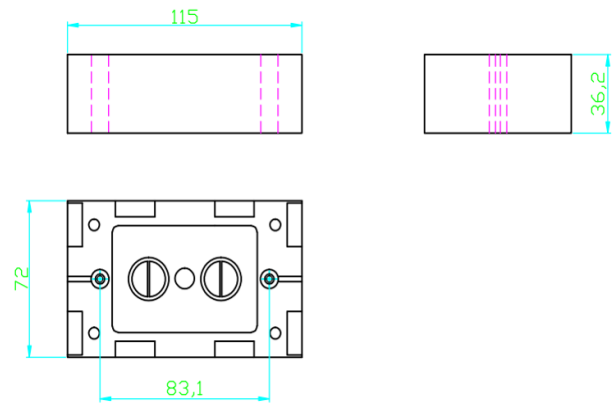

Caja de Pared Universal

LFPF33

Caja de pared universal para montaje con Placas de Pared de 1, 2, 3, 4 o 6 puertos.

- Verificación UL, CE y ETL.
- Cumple con el estándar ANSI / TIA / EIA-568-C.2
- Cumple con el estándar UL 94V-0, retardante a flama.

Dimensiones: 70x115x36mm (Ancho x Alto x Profundidad).

Características Físicas

N/A	N/A
N/A	N/A
N/A	N/A
N/A	N/A
N/A	N/A
N/A	N/A
N/A	N/A
N/A	N/A

Características Eléctricas

N/A	N/A
N/A	N/A
N/A	N/A
N/A	N/A
N/A	N/A
N/A	N/A
N/A	N/A
N/A	N/A

Accesorios

Kit de herramientas para instalación de redes	Herramienta peladora de cable multi-función	Herramienta de impacto	Etiqueta auto-laminada, de vinilo blanco	Kit de impresora portátil de transferencia térmica
LPTK30	LPT501B	LPNT8003	S100X150VAC	LS8EQKITACS