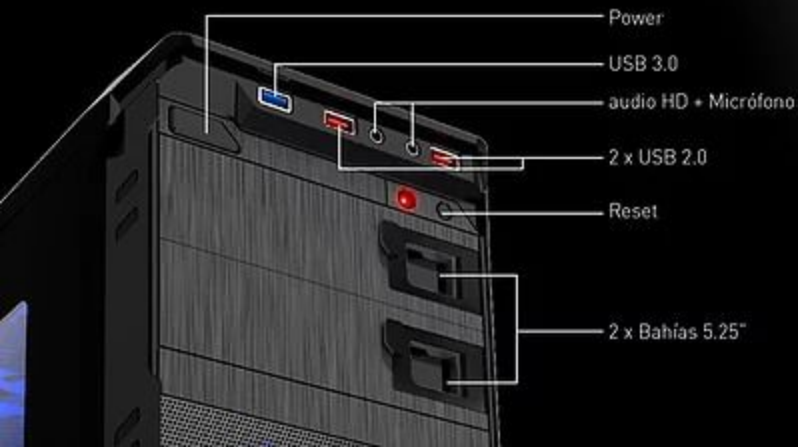

BY **EAGLE WARRIOR**

BLADE MK

ESPECIFICACIONES

- // Grosor del panel: 0.6 mm
- // Panel lateral transparente
- // Bahías: 2 x 5.25" ODD
  2 x 3.5" HDD
  2 x 2.5" SSD
- // 7 slot de expansión

VENTILACIÓN

- // 2 x 120 mm frontales [incluidos]
- // 1 x 120 mm posterior [opcional]
- // 2 x 120 mm superiores [opcionales]
- // 2 x 120 mm inferiores [opcionales]

SOporta

- // ATX /Micro ATX
- // Soporta GPU: 380 mm
- // Soporta CPU cooler: 155 mm

MÓDULOS DE ENTRADA Y SALIDA

- // 1 x USB 3.0 / 2 x USB 2.0
- // Audio HD

DIMENSIONES

- // 400 x 183 x 440 mm

Dimensiones empaque: 400 x 247 x 440 mm

Piezas por caja: 1 Pieza

UPC: 654862039861

UPC: 654862260081