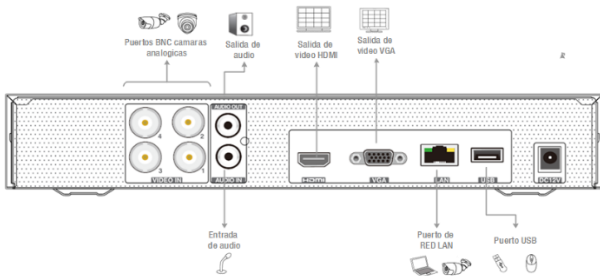

Características:

- Resolución de grabación 1080P-Lite a 30 cuadros por segundo.
- Soporta cámaras AHD, HD-TVI, HD-CVI, IP y análogas.
- Salida de video Full HD 1080P.
- Audio bidireccional.
- DDNS mymeriva.com gratuito.
- Transmisión P2P Meriva Cloud gratuito.
- Almacenamiento 1 SATA de hasta 8TB
- Compatible con Machintosh y Windows.
- Compatible con iOS y Andriod.
- Software NVMS-1000 gratuito.

**1080P
Lite**

IP CCTV AHD HDCVI HD TVI SD STANDARD DEFINITION

 Entradas de Video
4BNC + 1IP

 AHD / TVI / CVI /
ANALOGO / IP
VIDEO

H.264

 Resolución
1080P Lite / 720P
720P Lite / WD1

 1 ENTRADA RCA
1 SALIDA RCA

8TB

HDMI

VGA

OSD
 COC
 Control Over
 Coax

DIAGRAMA DE CONEXIONES

DIMENSIONES

! Este DVR es compatible con camaras de 2MP (la grabacion se hace en 1080P-Lite 960x1080P)

VÍDEO Y GRABACIÓN	Entradas de Vídeo	4Ch analógicos BNC + 1Ch IP
	Salidas de Vídeo	1 HDMI / 1 VGA Full HD
	Formatos de Vídeo	AHD / HD-CVI / HD-CVI / IP @2MP
	Tasa de Bits	768Kbps ~ 4Mbps
	Audio	x1 In / x1 Out
	Alarma	N/D
	Resolución de Grabación	1080P lite(1080x960), 720P(1280x720), WD1 (940x480)
	Velocidad de Grabación Reproducción	1080P-Lite / 720P / WD1 @ 30FPS 4CH
INTERFACES Y REDES	Red TCP/IP	x1
	Velocidad de Transmisión	10/100 Mbps
	Usuarios en Línea	Hasta 10 Simultáneos
	DDNS	Sí, gratuito mymeriva.com
	Conexión P2P	Sí, gratuito Meriva Cloud
	Serial RJ485	N / D
	Control Over Coaxial (CoC)	Sí
	USB	x2
OPERACIÓN	Control	USB (Mouse), Web, CMS
	Control Remoto	Compatible (No Incluido)
	Sistema Operativo	N9000
	Almacenamiento	x1 SATA de hasta 8Tb
	Consumo	<5Watts sin HDD
	Alimentación	12VCD
	Dimensiones	255 x 223 x 42 mm
	Temperatura de Operación	-10 ~ 50°C
Humedad	10% ~ 90% Humedad	