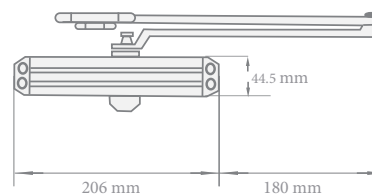

Dimensiones(mm)

www.zkteco.com

www.zktecolatinoamerica.com

Derechos de Autor © 2018, ZKTeco CO., LTD. Todos los derechos reservados. ZKTeco puede, en cualquier momento y sin previo aviso, realizar cambios o mejoras en los productos y servicios o detener su producción o comercialización. El logo ZKTeco y la marca son propiedad de ZKTeco CO., LTD.