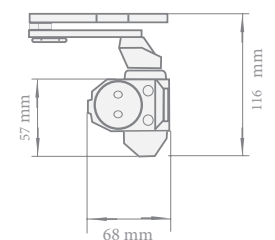

Dimensiones(mm)

www.zkteco.com

www.zktecolatinoamerica.com

Derechos de Autor © 2018, ZKTeco CO., LTD. Todos los derechos reservados. ZKTeco puede, en cualquier momento y sin previo aviso, realizar cambios o mejoras en los productos y servicios o detener su producción o comercialización. El logo ZKTeco y la marca son propiedad de ZKTeco CO., LTD.