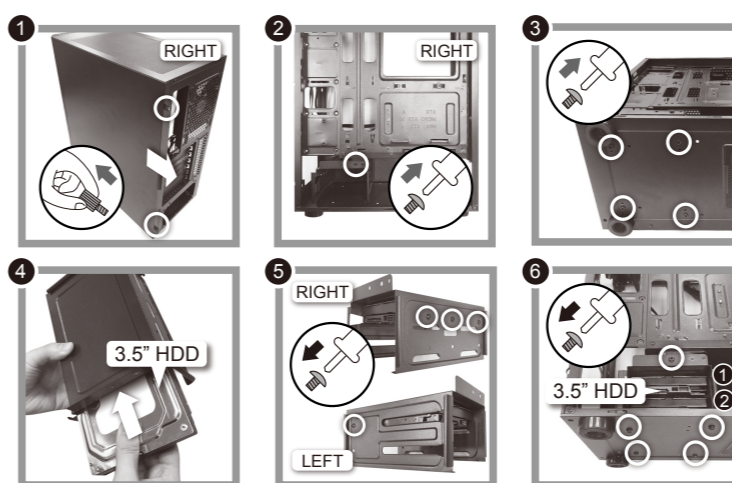

How to install the 3.5" HDD