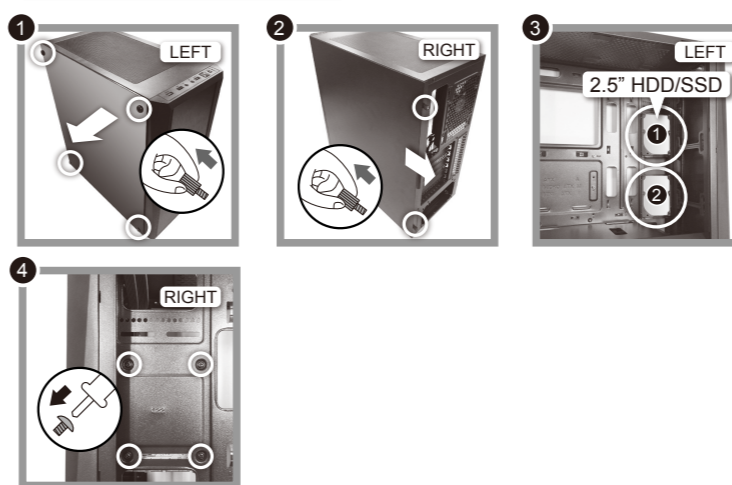

How to install the 2.5" HDD/SSD