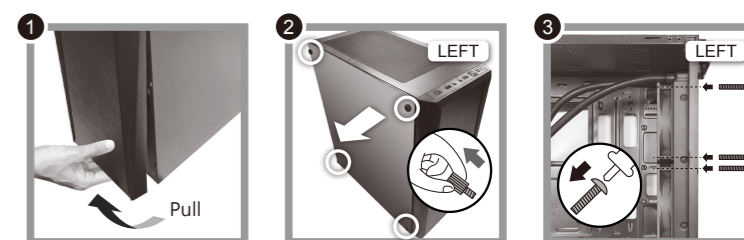

How to install a water cooler (front)