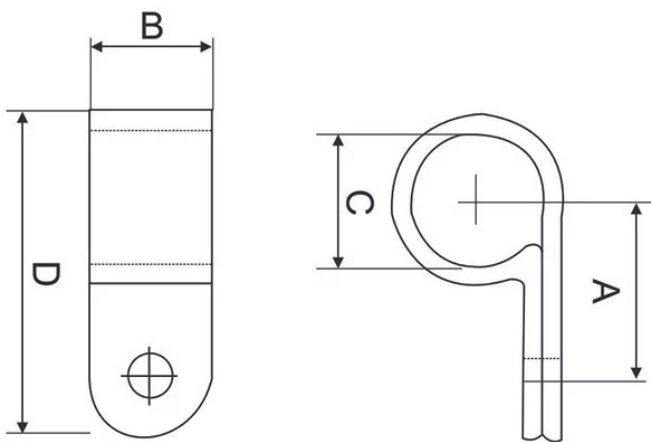

Abrazadera

Las abrazaderas de Linkedpro están diseñadas para sujetar cables, su peso ligero las convierte en el accesorio ideal para la gestión de cableado.

Modelo	A(mm)	B(mm)	C(mm)		D(mm)
			mm	inch	
LPCC1/8	9.5	9.6	3.2	1/8"	19.8
LPCC1/4	12.0	10.0	6.35	1/4"	22.0

Accesorios

				
Herramienta peladora de cable.	Pinzas de precisión para corte de alambre.	Cincho de nylon color negro.	Cincho de nylon color natural.	Cintha de contacto color negro
LPT-501-B	CWST	TH-100-B	TH-190-NK	CINTHA-B-25