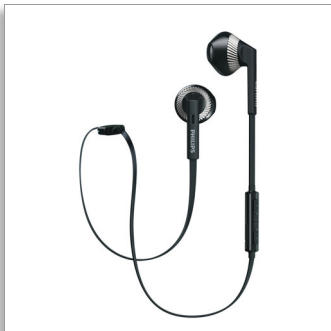

Philips
Auricular Bluetooth

Control. 14,2 mm, abiertos parte
post.

Auricular
Cable plano

SHB5250BK

Libertad inalámbrica, potente sonido

Diseñados para adaptarse a la forma de la oreja

Diseñados para proporcionar una libertad inalámbrica sobre la marcha, estos auriculares Philips MyJam Fresh Tones BT incorporan controladores de 14,2 mm para aportar graves más potentes, y su diseño óptimo se adapta a la forma de la oreja.

Disfruta de la calidad del sonido

- Controladores de altavoz de 14,2 mm para un sonido potente y unos graves ricos
- Los potentes imanes de neodimio mejoran el rendimiento de los graves

Escucha audio durante más tiempo

- Diseñados para adaptarse a la forma de la oreja cómodamente
- Cable plano antienredos para mayor comodidad en cualquier parte
- Compatibles con Bluetooth versión 4.1 y HSP/HFP/A2DP/AVRCP

Siempre preparado

Cable plano antienredos

El cable plano se mantiene siempre liso y sin enredos.

Música y llamadas de forma inalámbrica

Disfruta de libertad para escuchar música y llamadas telefónicas sin enredos de cables. Cambia de pista, controla el volumen y responde a las llamadas con un control remoto fácil de usar.