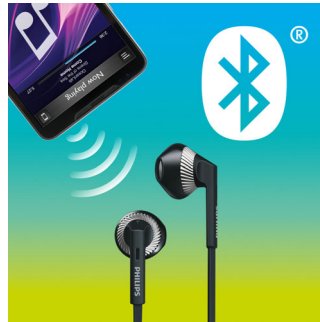

Ajuste cómodo geométrico

El diseño basado en la forma de la oreja produce un ajuste cómodo y perfecto para todos.

Controladores de altavoces grandes

Controladores de altavoz de calidad de 14,2 mm con rejilla de ventilación de graves en los auriculares para unos graves ricos.

Potentes imanes

Los potentes imanes de neodimio mejoran el rendimiento de los graves

Compatibles con Bluetooth versión 4.1

Solo tienes que emparejar el dispositivo inteligente con los auriculares mediante Bluetooth para disfrutar de la libertad disponer de música y llamadas de teléfono con un sonido nítido y sin enredos de cables.

Cable plano antienredos

El cable plano se mantiene siempre liso y sin enredos.

Música y llamadas de forma inalámbrica

Disfruta de libertad para escuchar música y llamadas telefónicas sin enredos de cables. Cambia de pista, controla el volumen y responde a las llamadas con un control remoto fácil de usar.