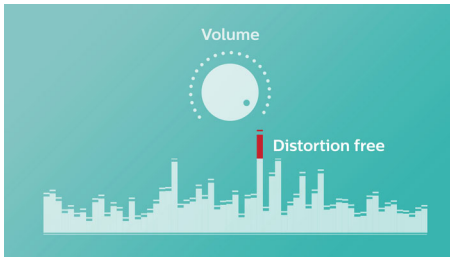

PHILIPS

altavoz portátil inalámbrico
4 W, 8 horas Bluetooth de largo alcance, Resistente al agua y al polvo, Correa para USB incluida

BT3900B/00

Destacados

Función que evita los cortes

La función que evita los cortes permite reproducir música con una alta calidad, incluso cuando la batería está baja. Acepta un intervalo de señales de entrada que va de 300 mV a 1000 mV y mantiene los altavoces a salvo de daños por distorsión. Esta función integrada controla la señal musical cuando atraviesa el amplificador y mantiene los picos dentro del rango del amplificador, evitando la distorsión del audio provocada por los cortes sin afectar a la potencia. La capacidad de un altavoz portátil para reproducir picos musicales disminuye con la energía de la batería, pero la función que evita los cortes reduce los picos causados por la batería baja, manteniendo la música libre de distorsiones.