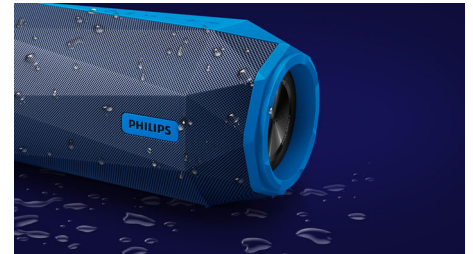

Philips ShoqBox
altavoz portátil inalámbrico

Bluetooth®

Resistente al agua y a los golpes
Luces multicolores

SB500A

Volumen extremo

El altavoz portátil Bluetooth Philips ShoqBox SB500 resistente es el equipo de sonido definitivo para aquellos que llevan el ritmo donde quiera que van. Gran potencia de sonido extrema con unos graves potentes, mientras que las luces LED se iluminan al ritmo de la música.

Graves explosivos

Todos esos graves explosivos provienen de los dos controladores del altavoz de activación frontal y los dos radiadores de graves de cada extremo. Los dos grandes controladores de alta desviación y gran potencia mejoran los graves impactantes, el máximo volumen y la claridad general, mientras que los radiadores de graves dobles potencian los graves y la profundidad.

SB500A/00

bailar en la oscuridad, también puedes hacerlo: pulsa el interruptor y apaga las luces.

Resistente en exteriores

Resistente al agua, a los golpes y a las fiestas. El SB500 se ha diseñado para sobrevivir. Con una clasificación IPX7, se puede usar en agua en hasta 1 metro de profundidad durante 30 minutos. Usarlo en la ducha o en la playa es muy fácil. El SB500 también ha resistido a las pruebas de "cámara de tortura" que demuestran que puede aguantar golpes y no perder el ritmo.

Modo SHOQ

Prepárate para el SHOQ. Con sólo pulsar un botón, podrás activar el modo SHOQ integrado para maximizar al instante los niveles de sonido. Haz que las paredes tiemblen y siente el volumen extremo. Sobresale sobre el ruido del vecindario sin ninguna distorsión molesta. El altavoz SB500 te ofrece una gran calidad de sonido y graves impactantes a cualquier volumen.