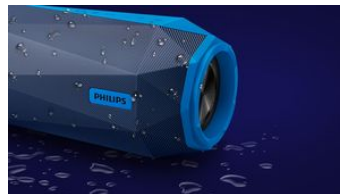

altavoz portátil inalámbrico

- Bluetooth®
- Resistente al agua y a los golpes
- Luces multicolores

SB500A/00

Volumen extremo

El altavoz portátil Bluetooth Philips ShoqBox SB500 resistente es el equipo de sonido definitivo para aquellos que llevan el ritmo donde quiera que van. Gran potencia de sonido extrema con unos graves potentes, mientras que las luces LED se iluminan al ritmo de la música.

Graves explosivos

Todos esos graves explosivos provienen de los dos controladores del altavoz de activación frontal y los dos radiadores de graves de cada extremo. Los dos grandes controladores de alta desviación y gran potencia mejoran los graves impactantes, el máximo volumen y la claridad general, mientras que los radiadores de graves dobles potencian los graves y la profundidad.

Llamadas manos libres

Con su micrófono integrado, este altavoz también sirve de manos libres. Cuando recibes una llamada, la música se pone en pausa y puedes hablar a

través del altavoz. Ya sea para llamar a casa o a tus amigos desde una fiesta, funciona de maravilla.

Resistente en exteriores

Resistente al agua, a los golpes y a las fiestas. El SB500 se ha diseñado para sobrevivir. Con una clasificación IPX7, se puede usar en agua en hasta 1 metro de profundidad durante 30 minutos. Usarlo en la ducha o en la playa es muy fácil. El SB500 también ha resistido a las pruebas de "cámara de tortura" que demuestran que puede aguantar golpes y no perder el ritmo.