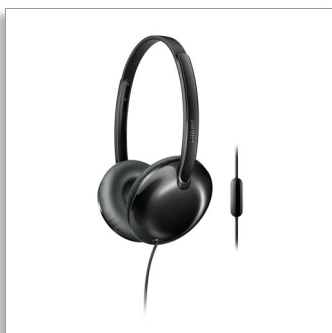

Philips Flite
Auriculares con micrófono

Control. 32 mm, cerrado parte posterior

De diadema
Almohadillas suaves para las orejas
Auriculares plegables

SHL4405BK

Ligereza máxima. Sonido a lo grande.

Unos auriculares que desafían las leyes de la gravedad

Increíblemente ligeros, con una potencia impresionante. Finos y elegantes, los auriculares Philips Flite Ultralite se han diseñado con el movimiento en mente. Ofrecen un sonido nítido y pueden plegarse por completo, para proporcionar un transporte sencillo.

Nitidez pura

- Controladores de altavoz de alta potencia de 32 mm para un sonido nítido

Diseño optimizado

- Control remoto para llamadas manos libres y música
- Elegante acabado metálico
- Totalmente plegables para un transporte sencillo
- Disfruta de la música sin enredos con un cable unilateral

Destacados

Sonido nítido

Controladores preinclinados de alta potencia de 32 mm para un sonido nítido con bajos ricos y profundos.

Llamadas con manos libres

El control remoto fácil de usar te permite reproducir o detener canciones y responder llamadas con solo pulsar un botón.