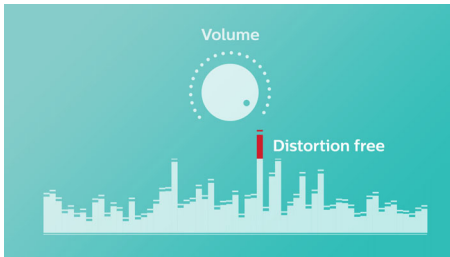

PHILIPS

altavoz portátil inalámbrico
4 W, 8 horas Bluetooth de largo alcance, Resistente al agua y al polvo, Correa para USB incluida

BT3900A/00

Destacados

Función que evita los cortes

La función que evita los cortes permite reproducir música con una alta calidad, incluso cuando la batería está baja. Acepta un intervalo de señales de entrada que va de 300 mV a 1000 mV y mantiene los altavoces a salvo de daños por distorsión. Esta función integrada controla la señal musical cuando atraviesa el amplificador y mantiene los picos dentro del rango del amplificador, evitando la distorsión del audio provocada por los cortes sin afectar a la potencia. La capacidad de un altavoz portátil para reproducir picos musicales disminuye con la energía de la batería, pero la función que evita los cortes reduce los picos causados por la batería baja, manteniendo la música libre de distorsiones.