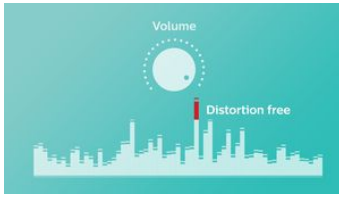

PHILIPS

Características

Función que evita los cortes

La función que evita los cortes permite reproducir música con una alta calidad, incluso cuando la batería está baja. Acepta un intervalo de señales de entrada que va de 300 mV a 1000 mV y mantiene los altavoces a salvo de daños por distorsión. Esta función integrada controla la señal musical cuando atraviesa el amplificador y mantiene los picos dentro del rango del amplificador, evitando la distorsión del audio provocada por los cortes sin afectar a la potencia. La capacidad de un altavoz portátil para reproducir picos musicales disminuye con la energía de la batería, pero la función que evita los cortes reduce los picos causados por la batería baja, manteniendo la música libre de distorsiones.