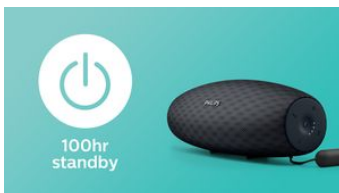

altavoz portátil inalámbrico

- 14W, 10 horas
- Bluetooth de largo alcance
- Resistente al agua y al polvo
- Opción de carga rápida

BT7900P/00

Qué no pare la música

Mi música nunca se detiene. El altavoz portátil inalámbrico Everplay reproduce todo el tiempo sin ningún tipo de interrupción gracias a la intensidad de la conexión Bluetooth y a las opciones de carga intuitivas. Su materiales exclusivos hacen que sea atractivo, así como extremadamente duradero.

Transmisión inalámbrica de música

Bluetooth es una tecnología de comunicación inalámbrica, sólida y de bajo consumo. La tecnología permite una fácil conexión inalámbrica a iPod/iPhone/iPad u otros dispositivos Bluetooth, como smartphones, tabletas o incluso portátiles. Por eso, puedes disfrutar fácilmente de tu música favorita, el sonido de los vídeos o los juegos de forma inalámbrica con este altavoz.

Alcance de Bluetooth de 30 metros

Muévete con toda libertad con el smartphone, sin tener que preocuparte por que se pare la música. El altavoz EverPlay ofrece una conexión Bluetooth increíblemente estable y de largo alcance de hasta 30 metros, tres veces más alcance que los estándares del sector. Los altavoces están equipados con una antena de gran sensibilidad y un filtro de radiofrecuencia para reducir las interferencias de fondo.

Tiempo en espera de 100 horas

El modo de espera inteligente de EverPlay te ofrece un increíble tiempo de espera de 100 horas y puedes usar tu dispositivo inteligente para activar inmediatamente el altavoz desde el modo de apagado.