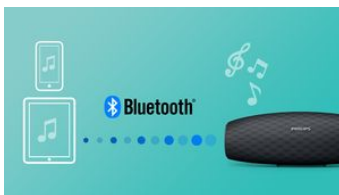

- La carga rápida recarga el altavoz tres veces más rápido
- Indicador de batería para ver fácilmente el nivel de energía
- Cable USB que también sirve como correa

Conexión Bluetooth intensa

- Transferencia inalámbrica mediante Bluetooth
- Conexión Bluetooth intensa de hasta 30 metros
- Tiempo de espera de alimentación Bluetooth de 100 horas
- Micrófono integrado para disfrutar de llamadas en modo manos libres

Gran durabilidad

- Diseño duradero: a prueba de golpes, polvo y agua (IP57)
- Material DuraFit de alto rendimiento

PHILIPS

Características

Procesamiento digital del sonido

La avanzada tecnología de procesamiento del sonido mejora la reproducción de la música de forma que cada nota resuena con una precisión cristalina y cada pausa está caracterizada por un silencio impecable. La tecnología de procesamiento digital del sonido propiedad de Philips optimiza el rendimiento de los altavoces compactos y ofrece un sonido claro, detallado y potente sin distorsiones.

Transmisión inalámbrica de música

Bluetooth es una tecnología de comunicación inalámbrica, sólida y de bajo consumo. La tecnología permite una fácil conexión inalámbrica a iPod/iPhone/iPad u otros dispositivos Bluetooth, como smartphones, tabletas o incluso portátiles. Por eso, puedes disfrutar fácilmente de tu música favorita, el sonido de los vídeos o los juegos de forma inalámbrica con este altavoz.

Alcance de Bluetooth de 30 metros

Muévete con toda libertad con el smartphone, sin tener que preocuparte por que se pare la música. El altavoz EverPlay ofrece una conexión Bluetooth increíblemente estable y de largo alcance de hasta 30 metros, tres veces más alcance que los estándares del sector. Los altavoces están equipados con una antena de gran sensibilidad y un filtro de radiofrecuencia para reducir las interferencias de fondo.