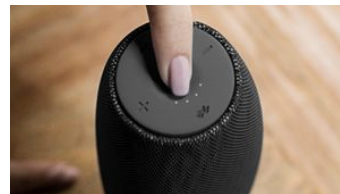

Indicador de batería

Por último, se trata de un altavoz Bluetooth que proporciona una forma sencilla y clara de ver la cantidad de alimentación restante. Con EverPlay, solo tienes que pulsar el botón de encendido/apagado para ver cuánta batería queda.