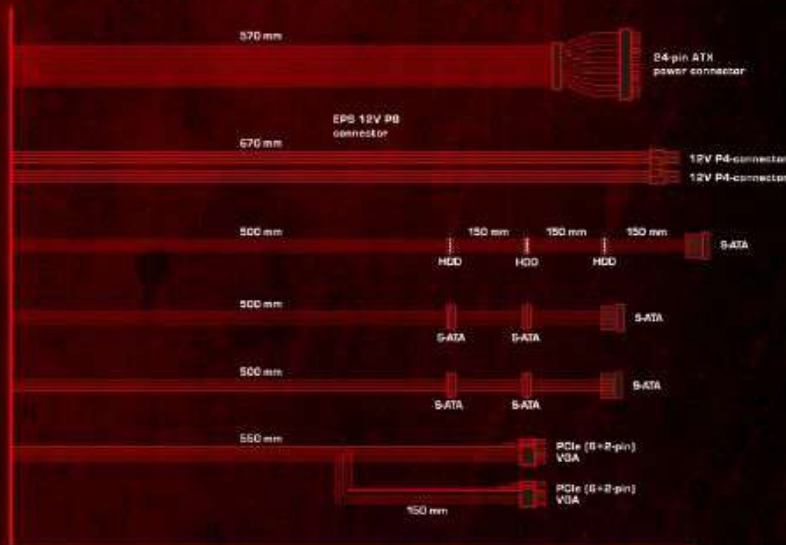

# EW 400 ATX82+ FUENTE DE PODER

Potencia continua

Máxima eficiencia

WATTS	WATTS REALES	500W
CHASSIS	Cable	1.5 m+
	Color	Recubrimiento Negro
	Entrada AC	Si
	Interruptor I/O	Si
FAN	Ventilador	12 cm
	Color del Ventilador	Negro
	Tipo de Ventilador	Sleeve
	Rejilla del Ventilador	Negro
	Color de la Parrilla	Negro
	Cable Plano	Negro
	Capacitores Teapo	105C
	Conectores	24 PIN, 4 Pin x3 (4+4), (6P + 2P) + (6P+2P)
	SATA	7 pcs

## LONGITUD DEL CABLE Y CONECTORES

Salida DC	+12V	+3.3V	+5V	-12V	+5VSB
Max A	49	15	15	0.3	2.5
Max W	588	100	3.6	12.5	
Total	600W				

SKU:PW600EU001EGW