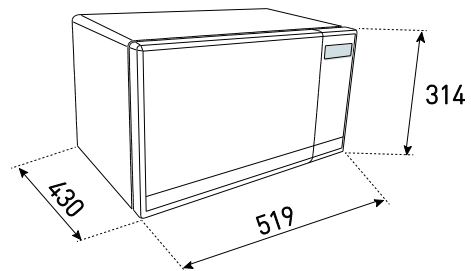

MWG 14X

Horno microondas + grill

Acabado exterior: Acero Inoxidable
Acabado en puerta: Reflex
Capacidad: 1.4 p³
Microondas: 1,000 W
Grill: 1,150 W
11 niveles de potencia microondas
1 nivel de potencia grill
2 niveles de potencia combi
Display digital
Panel de mandos electrónicos
Interior con recubrimiento Easy Clean
Plato giratorio: 315 mm. Ø
Parrillas metálicas: 1
Bloqueo de seguridad para niños del panel de mandos
6 menús pre-programados
Función + 30 segundos
Temporizador de 0 a 90 minutos
3 memorias programables
Descongelación automática por tiempo y peso
Potencia nominal máxima: 1,220W
Voltaje: 120V
Frecuencia: 60Hz
Peso: 16.5 kg.

Dimensiones

Cavidad (Alto/Ancho/Fondo): 249/351/406 mm.
Exterior (Alto/Ancho/Fondo): 314/519/430 mm.

Peso bruto: 18 Kg.
Empaque: 379/520/596
Código: 40590835
EAN: 8421152126943