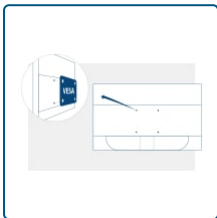

Vesa Mount

Los soportes con base ergonómica de AOC aportan versatilidad, robustez y facilidad de uso en una sola pieza. ¿Pero todavía quieres seguir utilizando tu montaje de pared o tu configuración de monitores múltiples con soportes de escritorio? Los soportes VESA te ofrecen la máxima flexibilidad. Boca abajo, en modo apaisado, uno encima de otro... fija tu monitor donde quieras con soportes y fijaciones de terceros gracias a la opción de montaje de VESA.