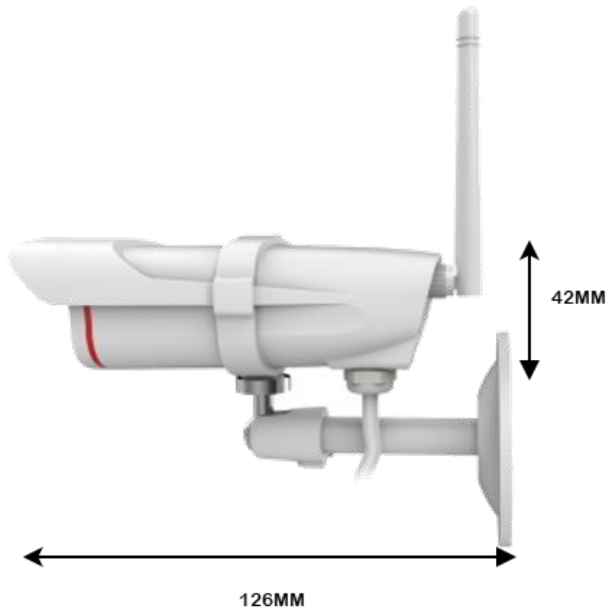

## MC16S

La cámara Bullet Meriva MC16S es una solución de seguridad para el hogar u oficina con cámaras IP Wi-Fi inalámbricas / cableadas para exterior por su protección IP67 que permite la instalación en cualquier tipo de ambiente. La cámara MC16S es fácil de controlar e instalar a través de la aplicación que es compatible para IOs, Android y Microsoft.

Características principales:

- Resolución 2MP (1920 x 1080).
- Montaje en pared o techo.
- Norma IP67: es decir totalmente protegida contra el polvo y protección contra el efecto de la inmersión desde 15cm hasta 1m.
- Hasta 4 usuarios simultáneos.
- Con slot Micro SD hasta 128GB (No Incluida).
- Con gran tecnología para fácil control (Plug and play), permite que la instalación sea más cómoda, rápida y fácil.
- Lente 4mm 92° ángulo de visión.

### CONECTORES DE CÁMARAS

CÁMARA	Resolución principal	2MP-1080P (1920 x 1080)
	Sensor	CMOS 1/ 2.9"
	Lente	4 mm 92° Ángulo
VIDEO	Iris	Fijo, automático
	Infrarrojos	15 mts
	Iluminación mínima	0.3-0.5Lux @F1.2,AGC ON; 0 lux con IR
	Día y noche	Si
	Códec	H.264
	Resoluciones	1080P @ 15 FPS
RED Y COMUNICACIÓN	Máximos FPS	15
	Ajuste de Imagen	Contraste / Brillo / saturación
	Streaming de video	3 Streaming
	Ethernet	10Base-T / 100Base-TX, RJ45 conector TCP/IP
	LAN Inalámbrico	IEEE802.11b/g/n
	Frecuencia LAN Inalámbrico	2.4~ 2.4835GHz
	Seguridad LAN Inalámbrico	64/128-bit WEP/WPA-PSK/WPA2-PSK datos de encriptación
	Usuarios en línea	4 máximo
	Protocolos de RED	TCP/IP, UDP, DHCP, NTP, RTSP
	Audio	N/D
OPERACIÓN	Alarma	Trigger Detección de Movimiento
	Tasa de transferencia	128-4096kbps
	Resistencia IP	IP67 protegido contra el polvo y protección contra el efecto de la inmersión desde 15cm hasta 1m
	Alimentación	DC12V±5%
	Consumo	< 6 Watts IR ON
	Temperatura de operación	-10~50°C
Humedad de operación	10% ~ 90%	
Dimensiones	42x126x67mm	
Compatibilidad	Windows, Android, iOS	

## DIMENSIONES