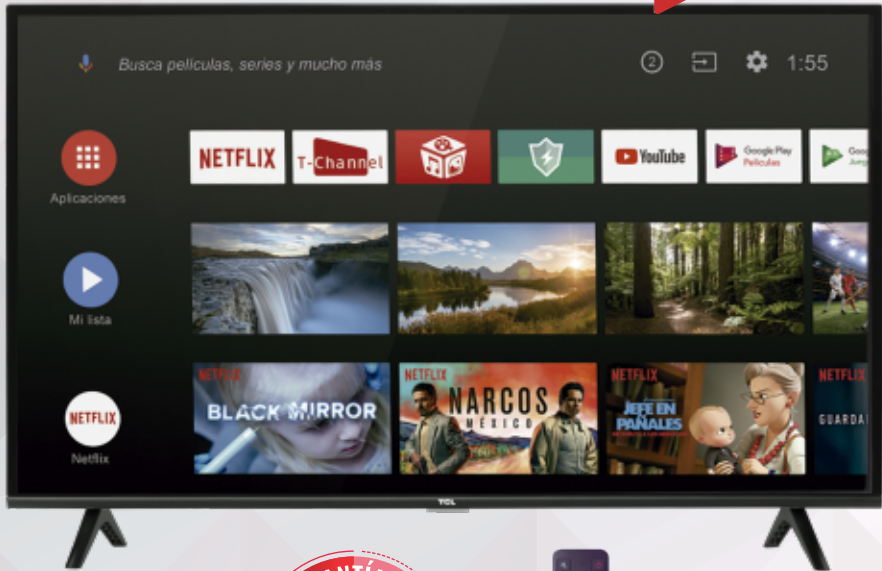

androidtv A325

Tamaños Disponibles

32" HD

40" FHD

| Características principales: |
|--|
| TCL Android TV. |
| Control remoto con comando de voz integrado. |
| Inteligencia Artificial. |

Exclusivo TCL

La Serie A323 TCL TV es ahora más inteligente, presentamos **"Ai in"**, sistema de inteligencia artificial que hará de tu TV el centro del hogar. Controla tu contenido favorito, consulta el clima y hora con tu voz, gracias a su Control Remoto con Comando de Voz y **Google Assistant** integrado.

Crea un ambiente inteligente en tu hogar conectando tus dispositivos Google a la pantalla.

Con el sistema operativo **Android TV** ten acceso a las mejores aplicaciones a través de **Google Play Store**.